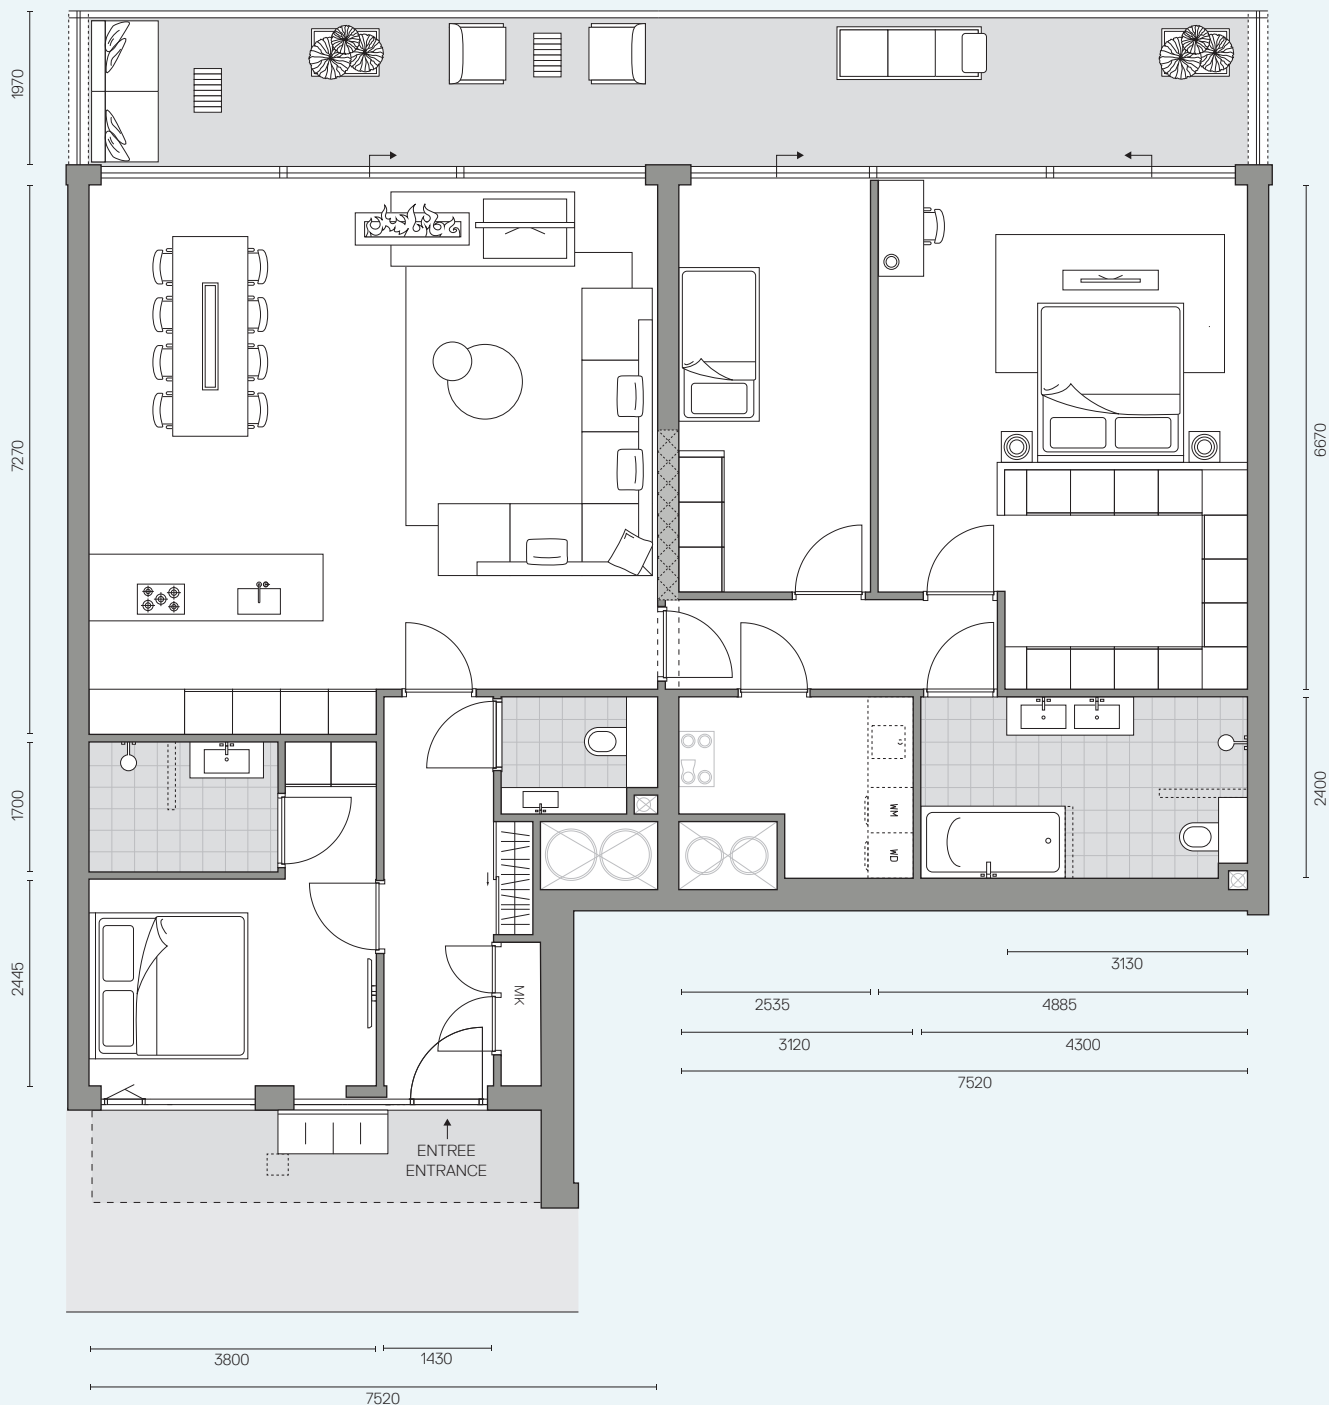

WATERFRONT RESIDENCE 6

GEbruiksoppervlakte: 152m²

BUITENRUIMTE: 30,4m²

HOOGTE: 2,72m

AANTAL SLAAPKAMERS: 3

VERDIEPING: 5

BOUWNUMMER 30

HET PRIVÉGEDEELTE BEHORENDE BIJ UW WONINGENTREE AAN DE GALERIJ KAN VARIËREN.

WATERZIJDE / WATERSIDE

WATERFRONT RESIDENCE 6

GEBRUIKSOPPERVLAKTE: 152m²

BUITENRUIMTE: 30,4m²

HOOGTE: 2,72m

AANTAL SLAAPKAMERS: 3

VERDIEPING: 5

BOUWNUMMER 30