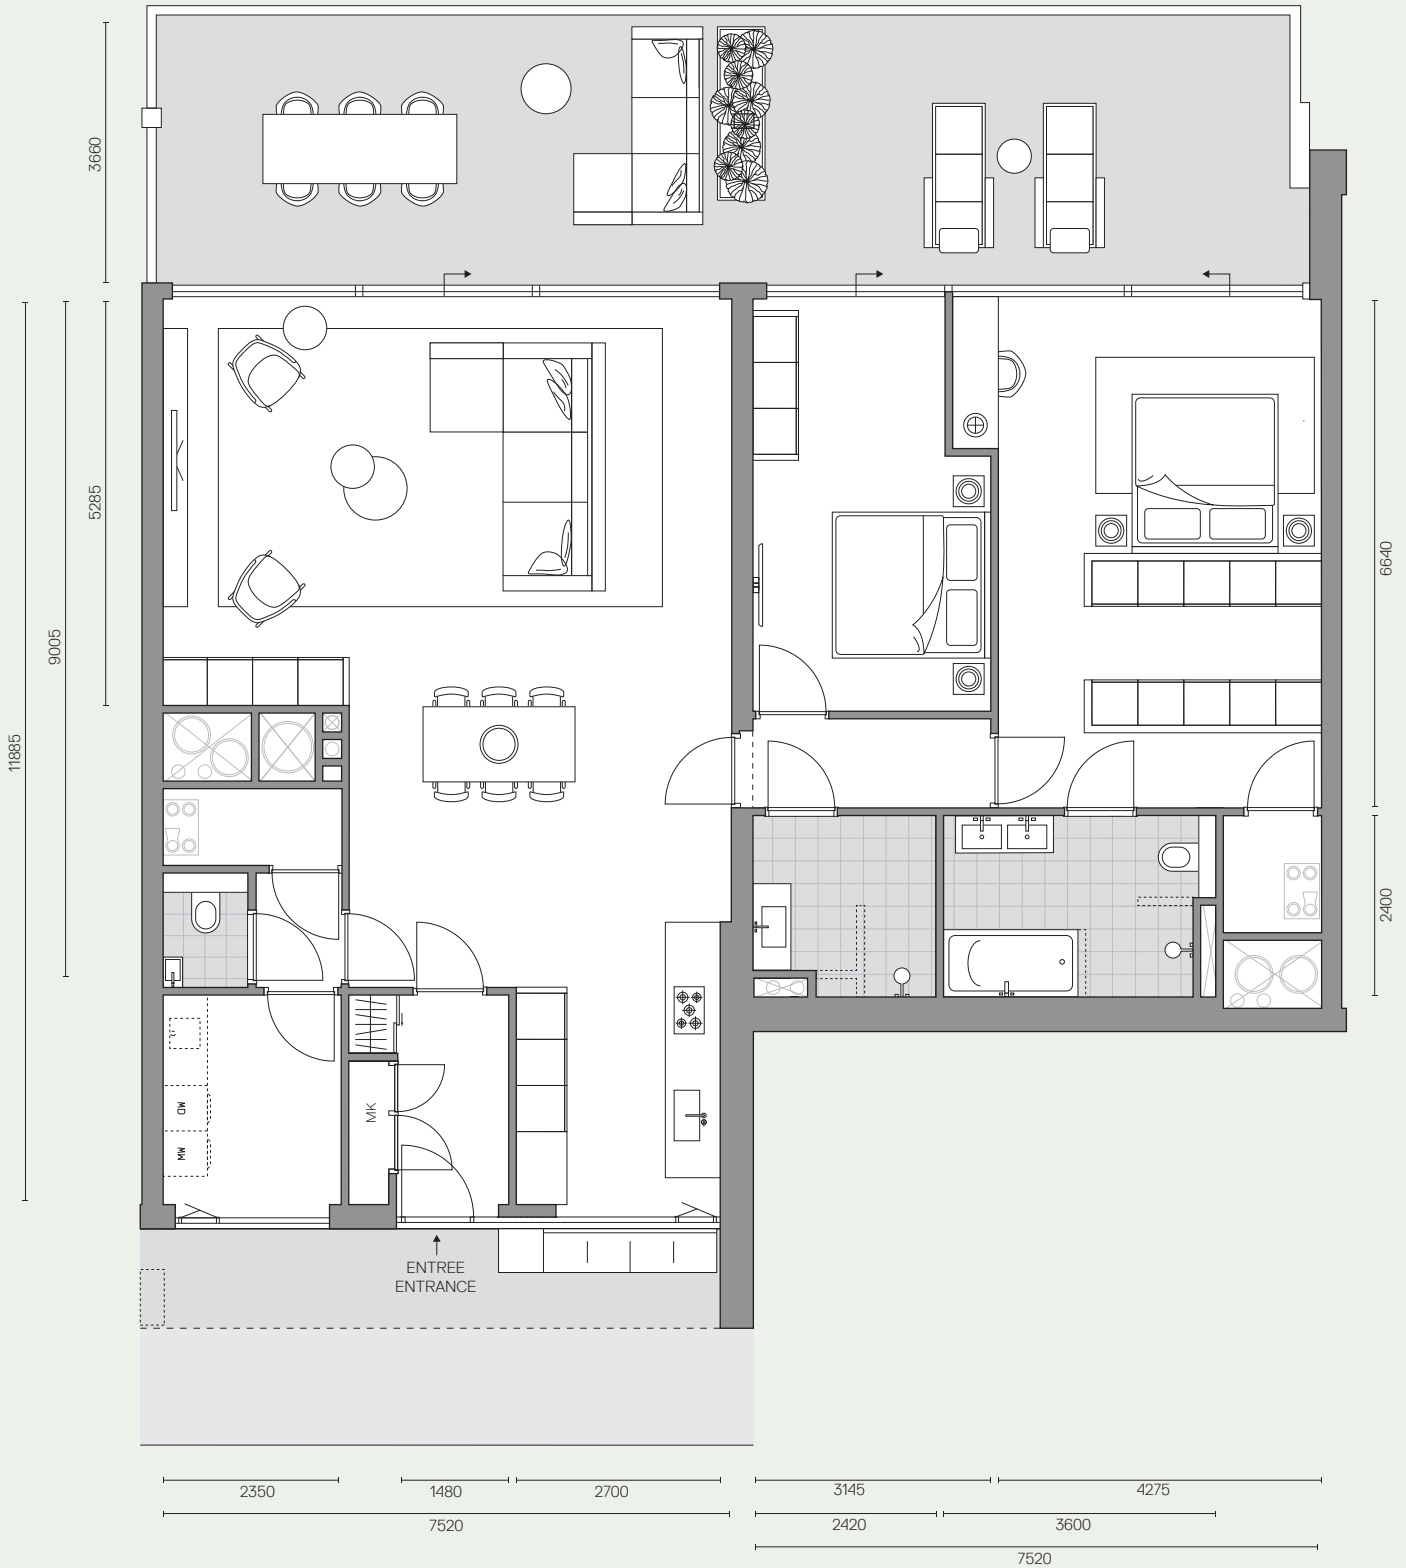

TERRACED RESIDENCE 3

GEbruiksoppervlakte: 154m²

BUITENRUIMTE: 55,3m²

HOOGTE: 3,36m

AANTAL SLAAPKAMERS: 2

VERDIEPING: 2

BOUWNUMMER 6

WATERZIJDE / WATERSIDE

1:100

INDELINGSSUGGESTIE 1