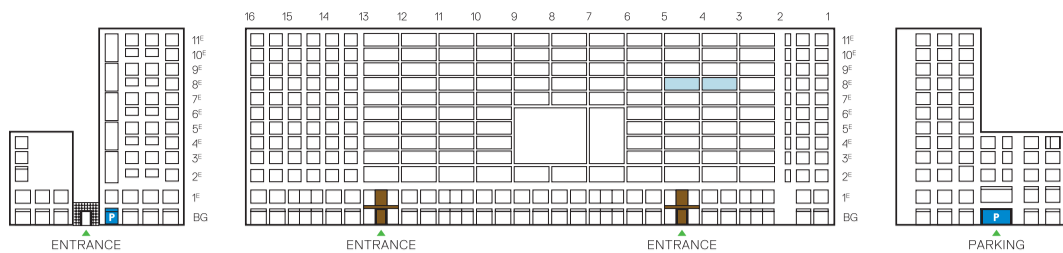

# WATERFRONT RESIDENCE 6

GEBRUIKSOPPERVLAKTE: 152m<sup>2</sup>

BUITENRUIMTE: 30,4m<sup>2</sup>

HOOGTE: 2,72m

AANTAL KAMERS: 4

VERDIEPING: 8

## BOUWNUMMER 57

HET PRIVÉGEDEELTE BEHORENDE BIJ UW WONINGENTREE AAN DE GALERIJ KAN VARIËREN.

WATERZIJDE / WATERSIDE

## BOUWNUMMER 57

HET PRIVÉGEDEELTE BEHORENDE BIJ UW WONINGENTREE AAN DE GALERIJ KAN VARIËREN.

WATERZIJDE / WATERSIDE

INDELINGSSUGGESTIE 2