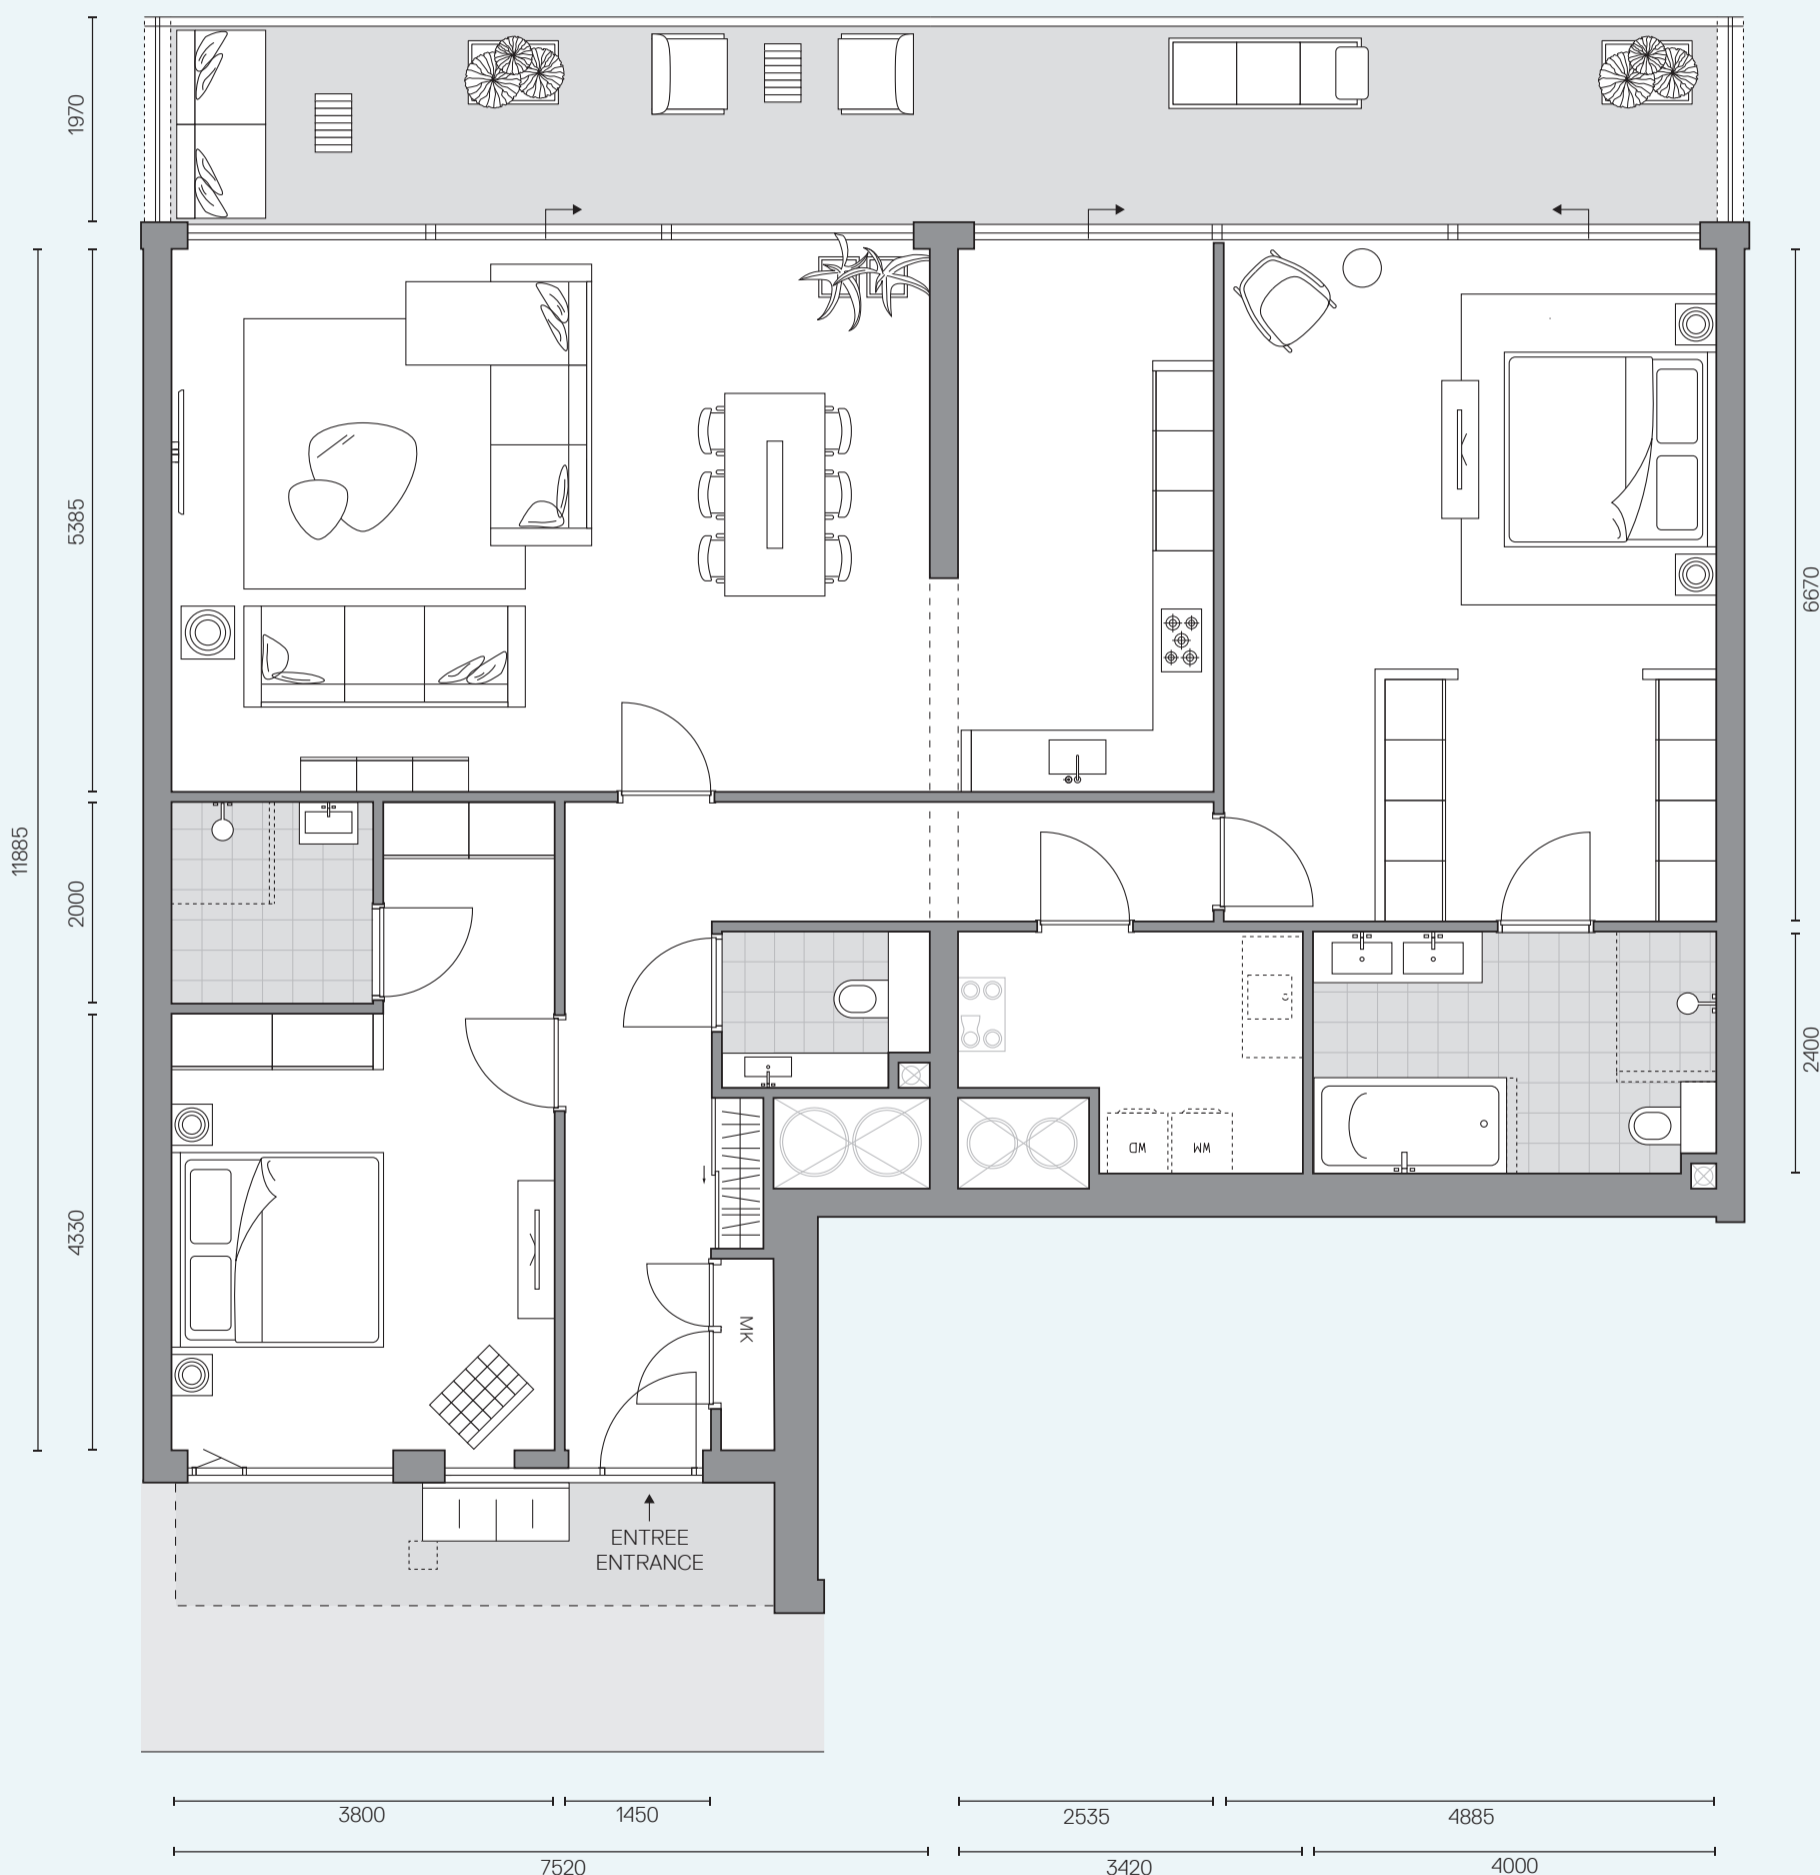

# WATERFRONT RESIDENCE 6

GEBRUIKSOPPERVLAKTE: 152m<sup>2</sup>

BUITENRUIMTE: 30,4m<sup>2</sup>

HOOGTE: 2,72m

AANTAL KAMERS: 4

VERDIEPING: 8

## BOUWNUMMER 57

HET PRIVÉGEDEELTE BEHORENDE BIJ UW WONINGENTREE AAN DE GALERIJ KAN VARIËREN.

WATERZIJDE / WATERSIDE

## BOUWNUMMER 57

HET PRIVÉGEDEELTE BEHORENDE BIJ UW WONINGENTREE AAN DE GALERIJ KAN VARIËREN.

WATERZIJDE / WATERSIDE

INDELINGSSUGGESTIE 2