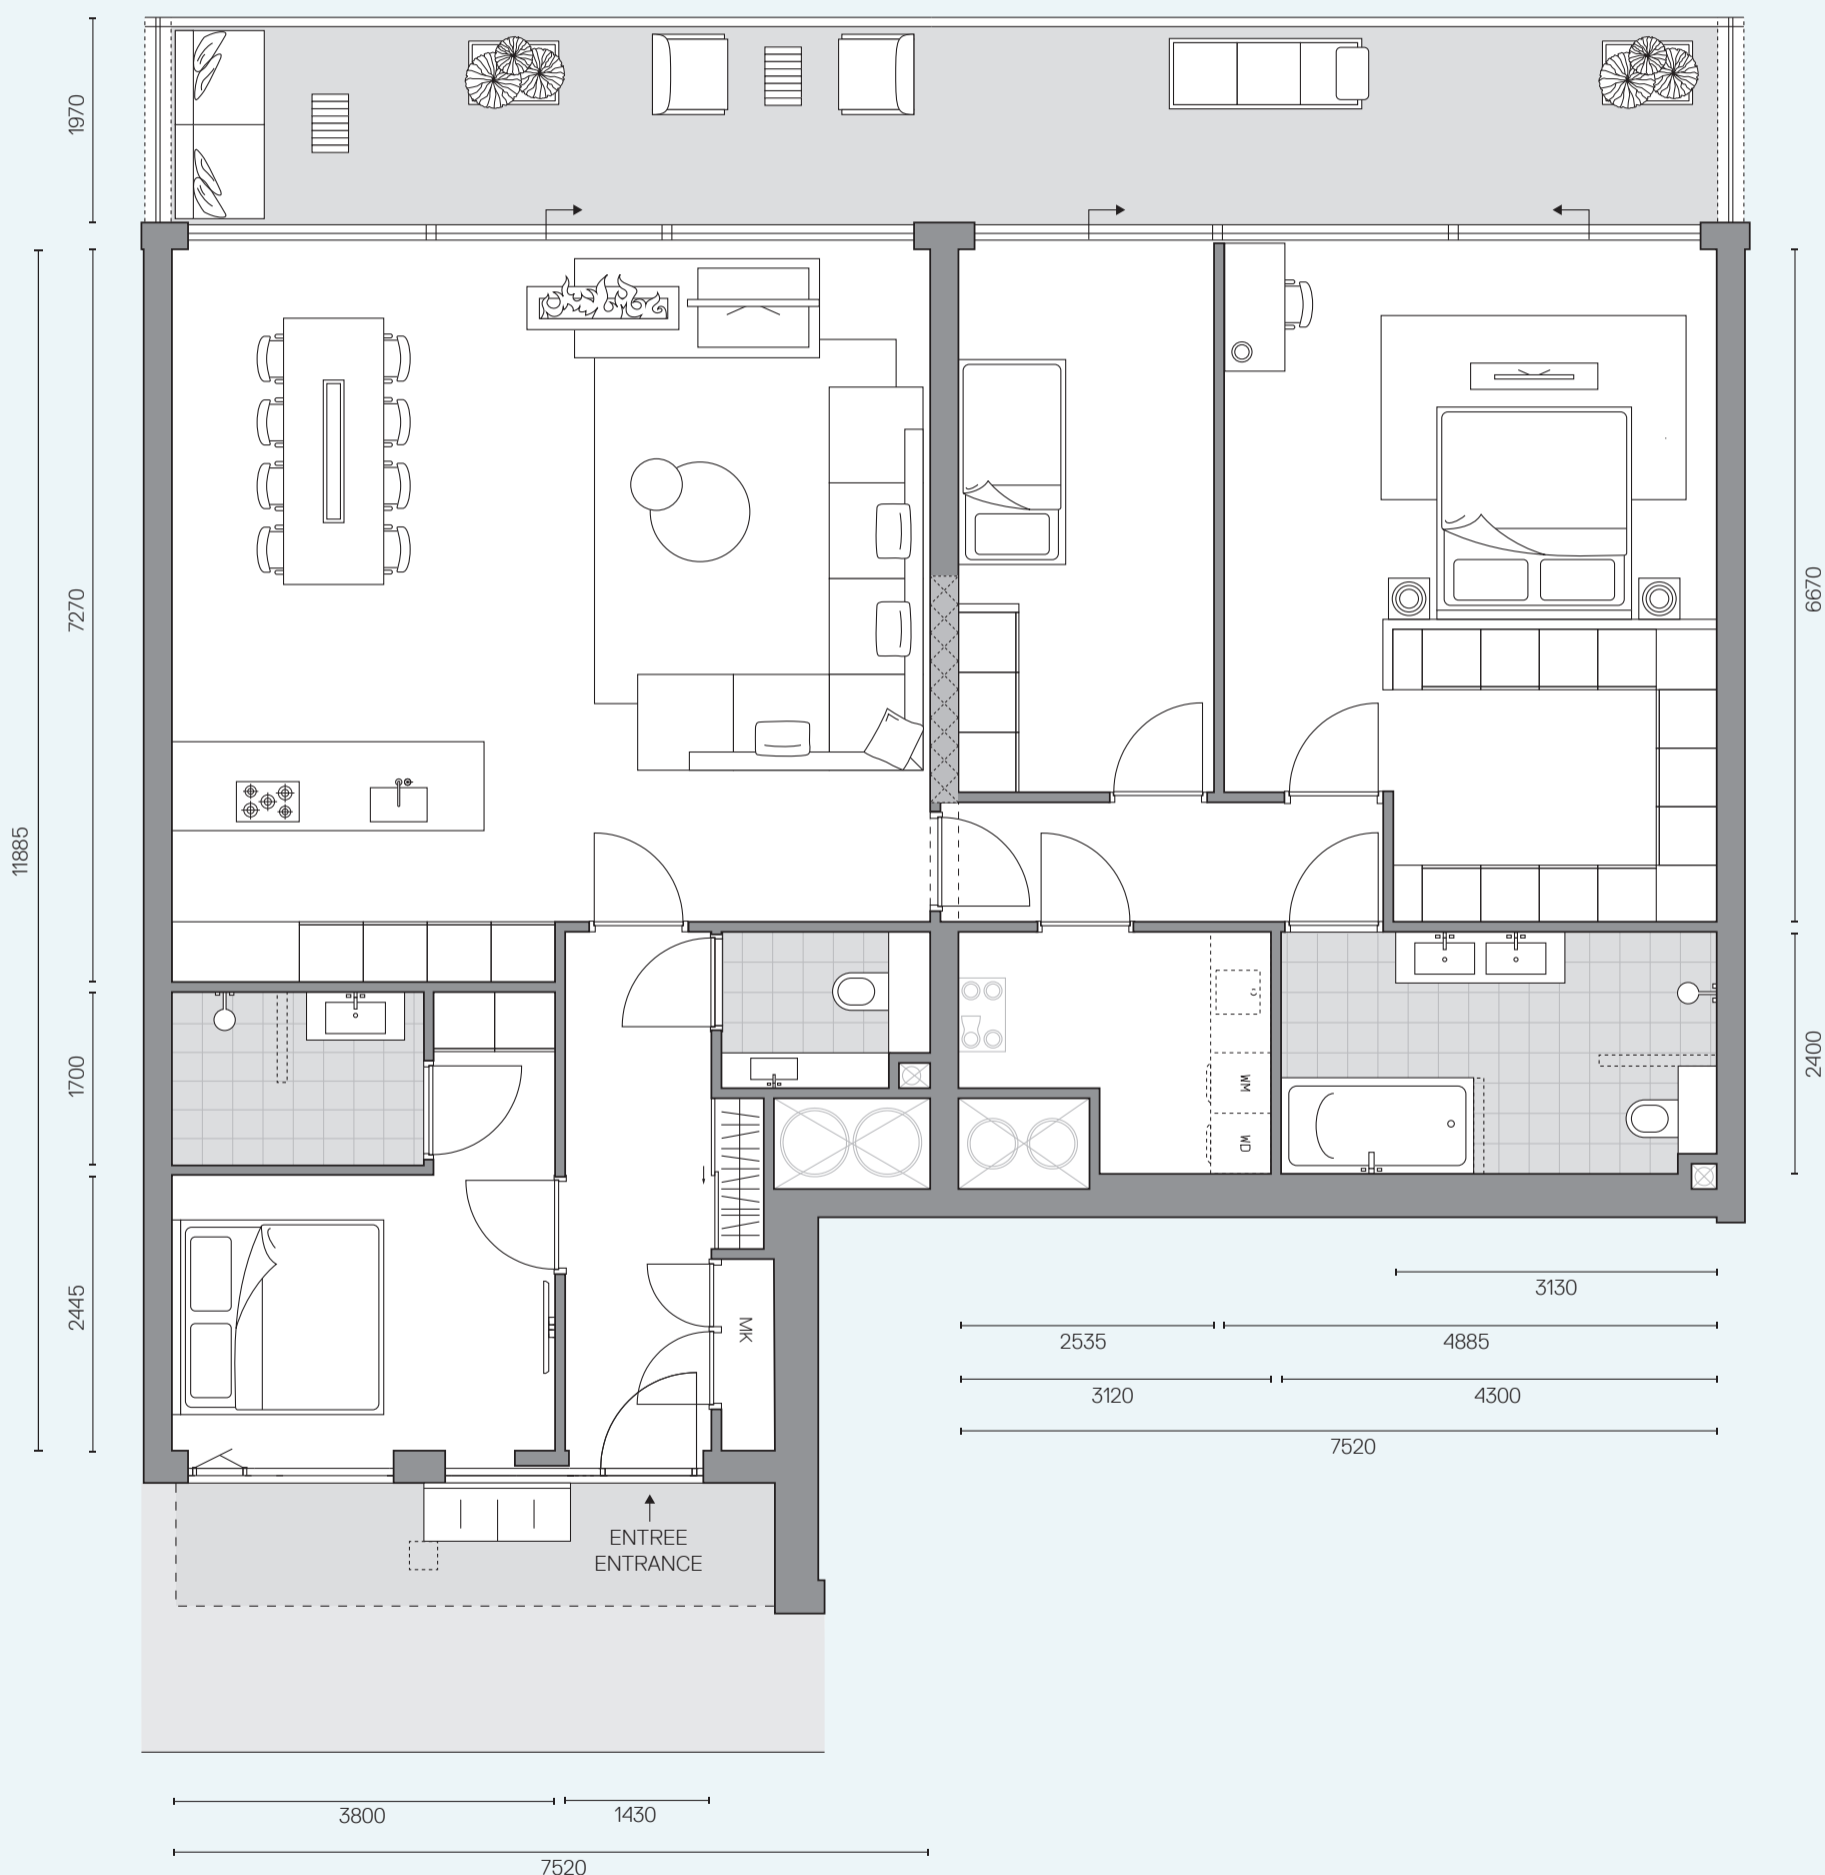

# WATERFRONT RESIDENCE 6

GEBRUIKSOPPERVLAKTE: 152m<sup>2</sup>

BUITENRUIMTE: 30,4m<sup>2</sup>

HOOGTE: 2,72m

AANTAL KAMERS: 4

VERDIEPING: 8

## BOUWNUMMER 57

HET PRIVÉGEDEELTE BEHORENDE BIJ UW WONINGENTREE AAN DE GALERIJ KAN VARIËREN.

WATERZIJDE / WATERSIDE