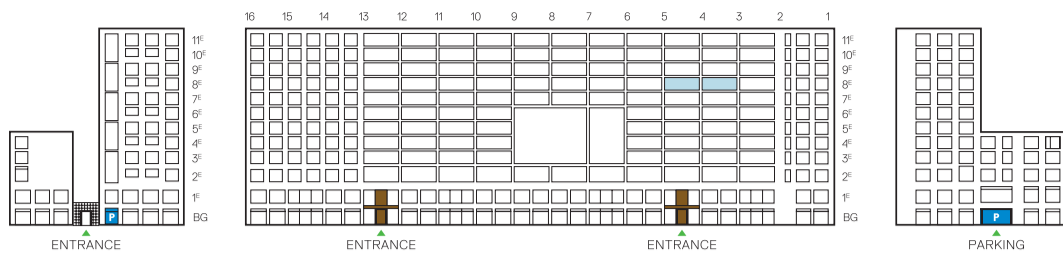

# WATERFRONT RESIDENCE 6

GEBRUIKSOPPERVLAKTE: 152m<sup>2</sup>

BUITENRUIMTE: 30,4m<sup>2</sup>

HOOGTE: 2,72m

AANTAL KAMERS: 4

VERDIEPING: 8

## BOUWNUMMER 57

HET PRIVÉGEDEELTE BEHORENDE BIJ UW WONINGENTREE AAN DE GALERIJ KAN VARIËREN.

WATERZIJDE / WATERSIDE