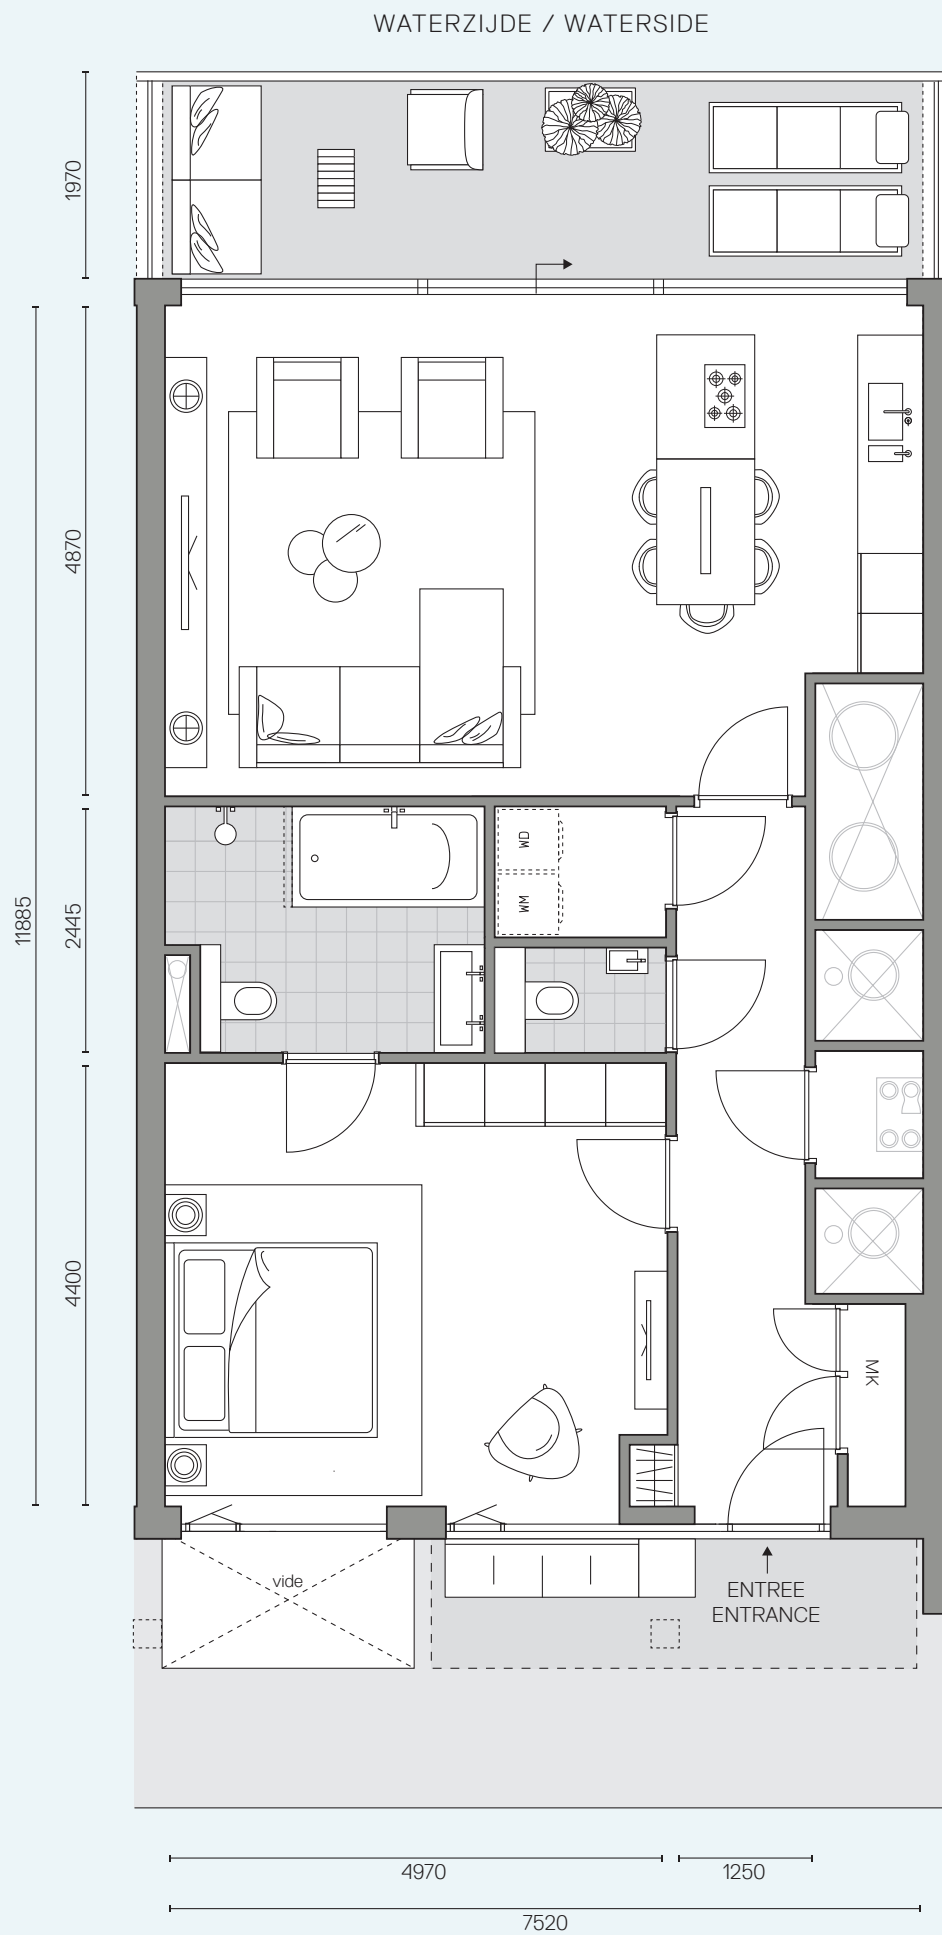

WATERFRONT RESIDENCE 1

GEBRUIKSOPPERVLAKTE: **83m²**

BUITENRUIMTE: **14,6m²**

HOOGTE: **2,72m**

AANTAL KAMERS: **3**

VERDIEPING: **8**

BOUWNUMMER 60

HET PRIVÉGEDEELTE BEHORENDE BIJ UW WONINGENTREE
AAN DE GALERIJ KAN VARIËREN.

1:75

INDELINGSSUGGESTIE