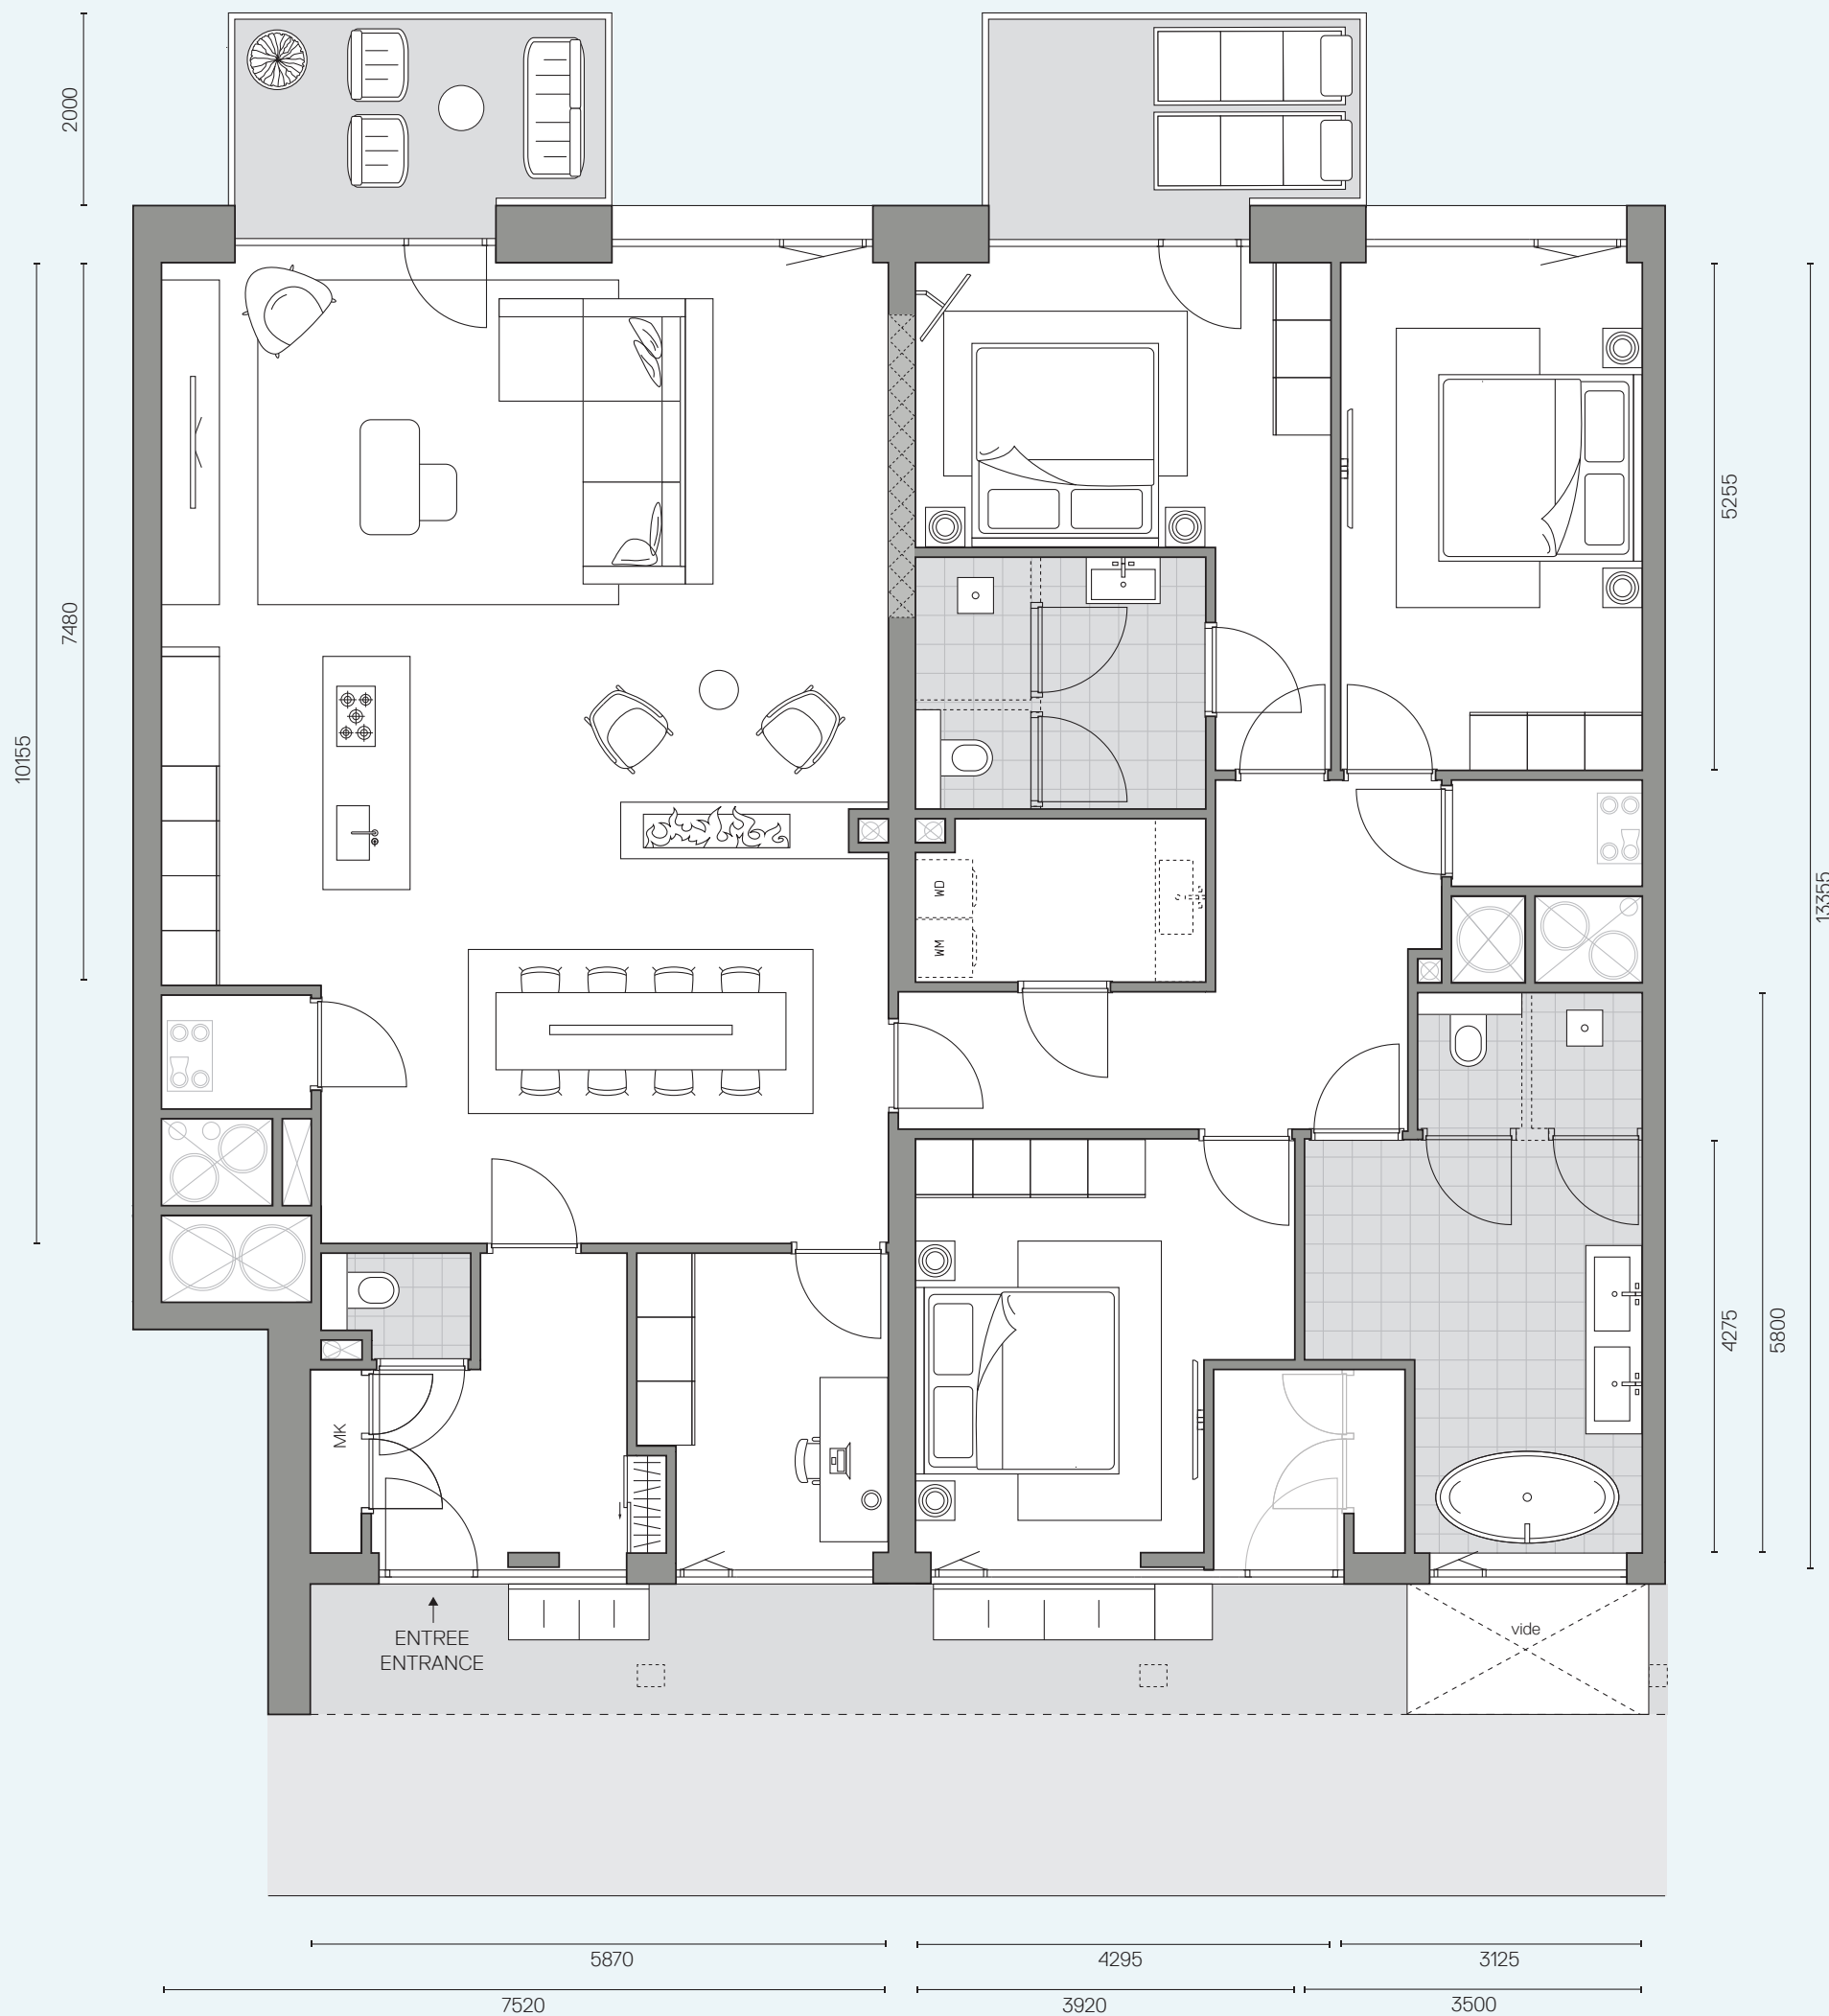

WATERFRONT RESIDENCE 11

GEBRUIKSOPPERVLAKTE: 186,9m²

BUITENRUIMTE: 17m²

HOOGTE: 2,72m

AANTAL KAMERS: 4

VERDIEPING: 10

BOUWNUMMER 80

HET PRIVÉGEDEELTE BEHORENDE BIJ UW WONINGENTREE
AAN DE GALERIJ KAN VARIËREN.

WATERZIJDE / WATERSIDE

INDELINGSSUGGESTIE 1