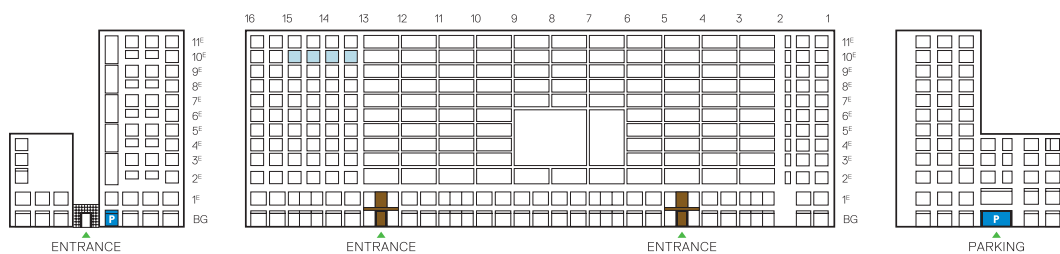

WATERFRONT RESIDENCE 11

GEBRUIKSOPPERVLAKTE: 186,9m²

BUITENRUIMTE: 17m²

HOOGTE: 2,72m

AANTAL KAMERS: 4

VERDIEPING: 10

BOUWNUMMER 80

HET PRIVÉGEDEELTE BEHORENDE BIJ UW WONINGENTREE
AAN DE GALERIJ KAN VARIËREN.

WATERZIJDE / WATERSIDE

INDELINGSSUGGESTIE 1