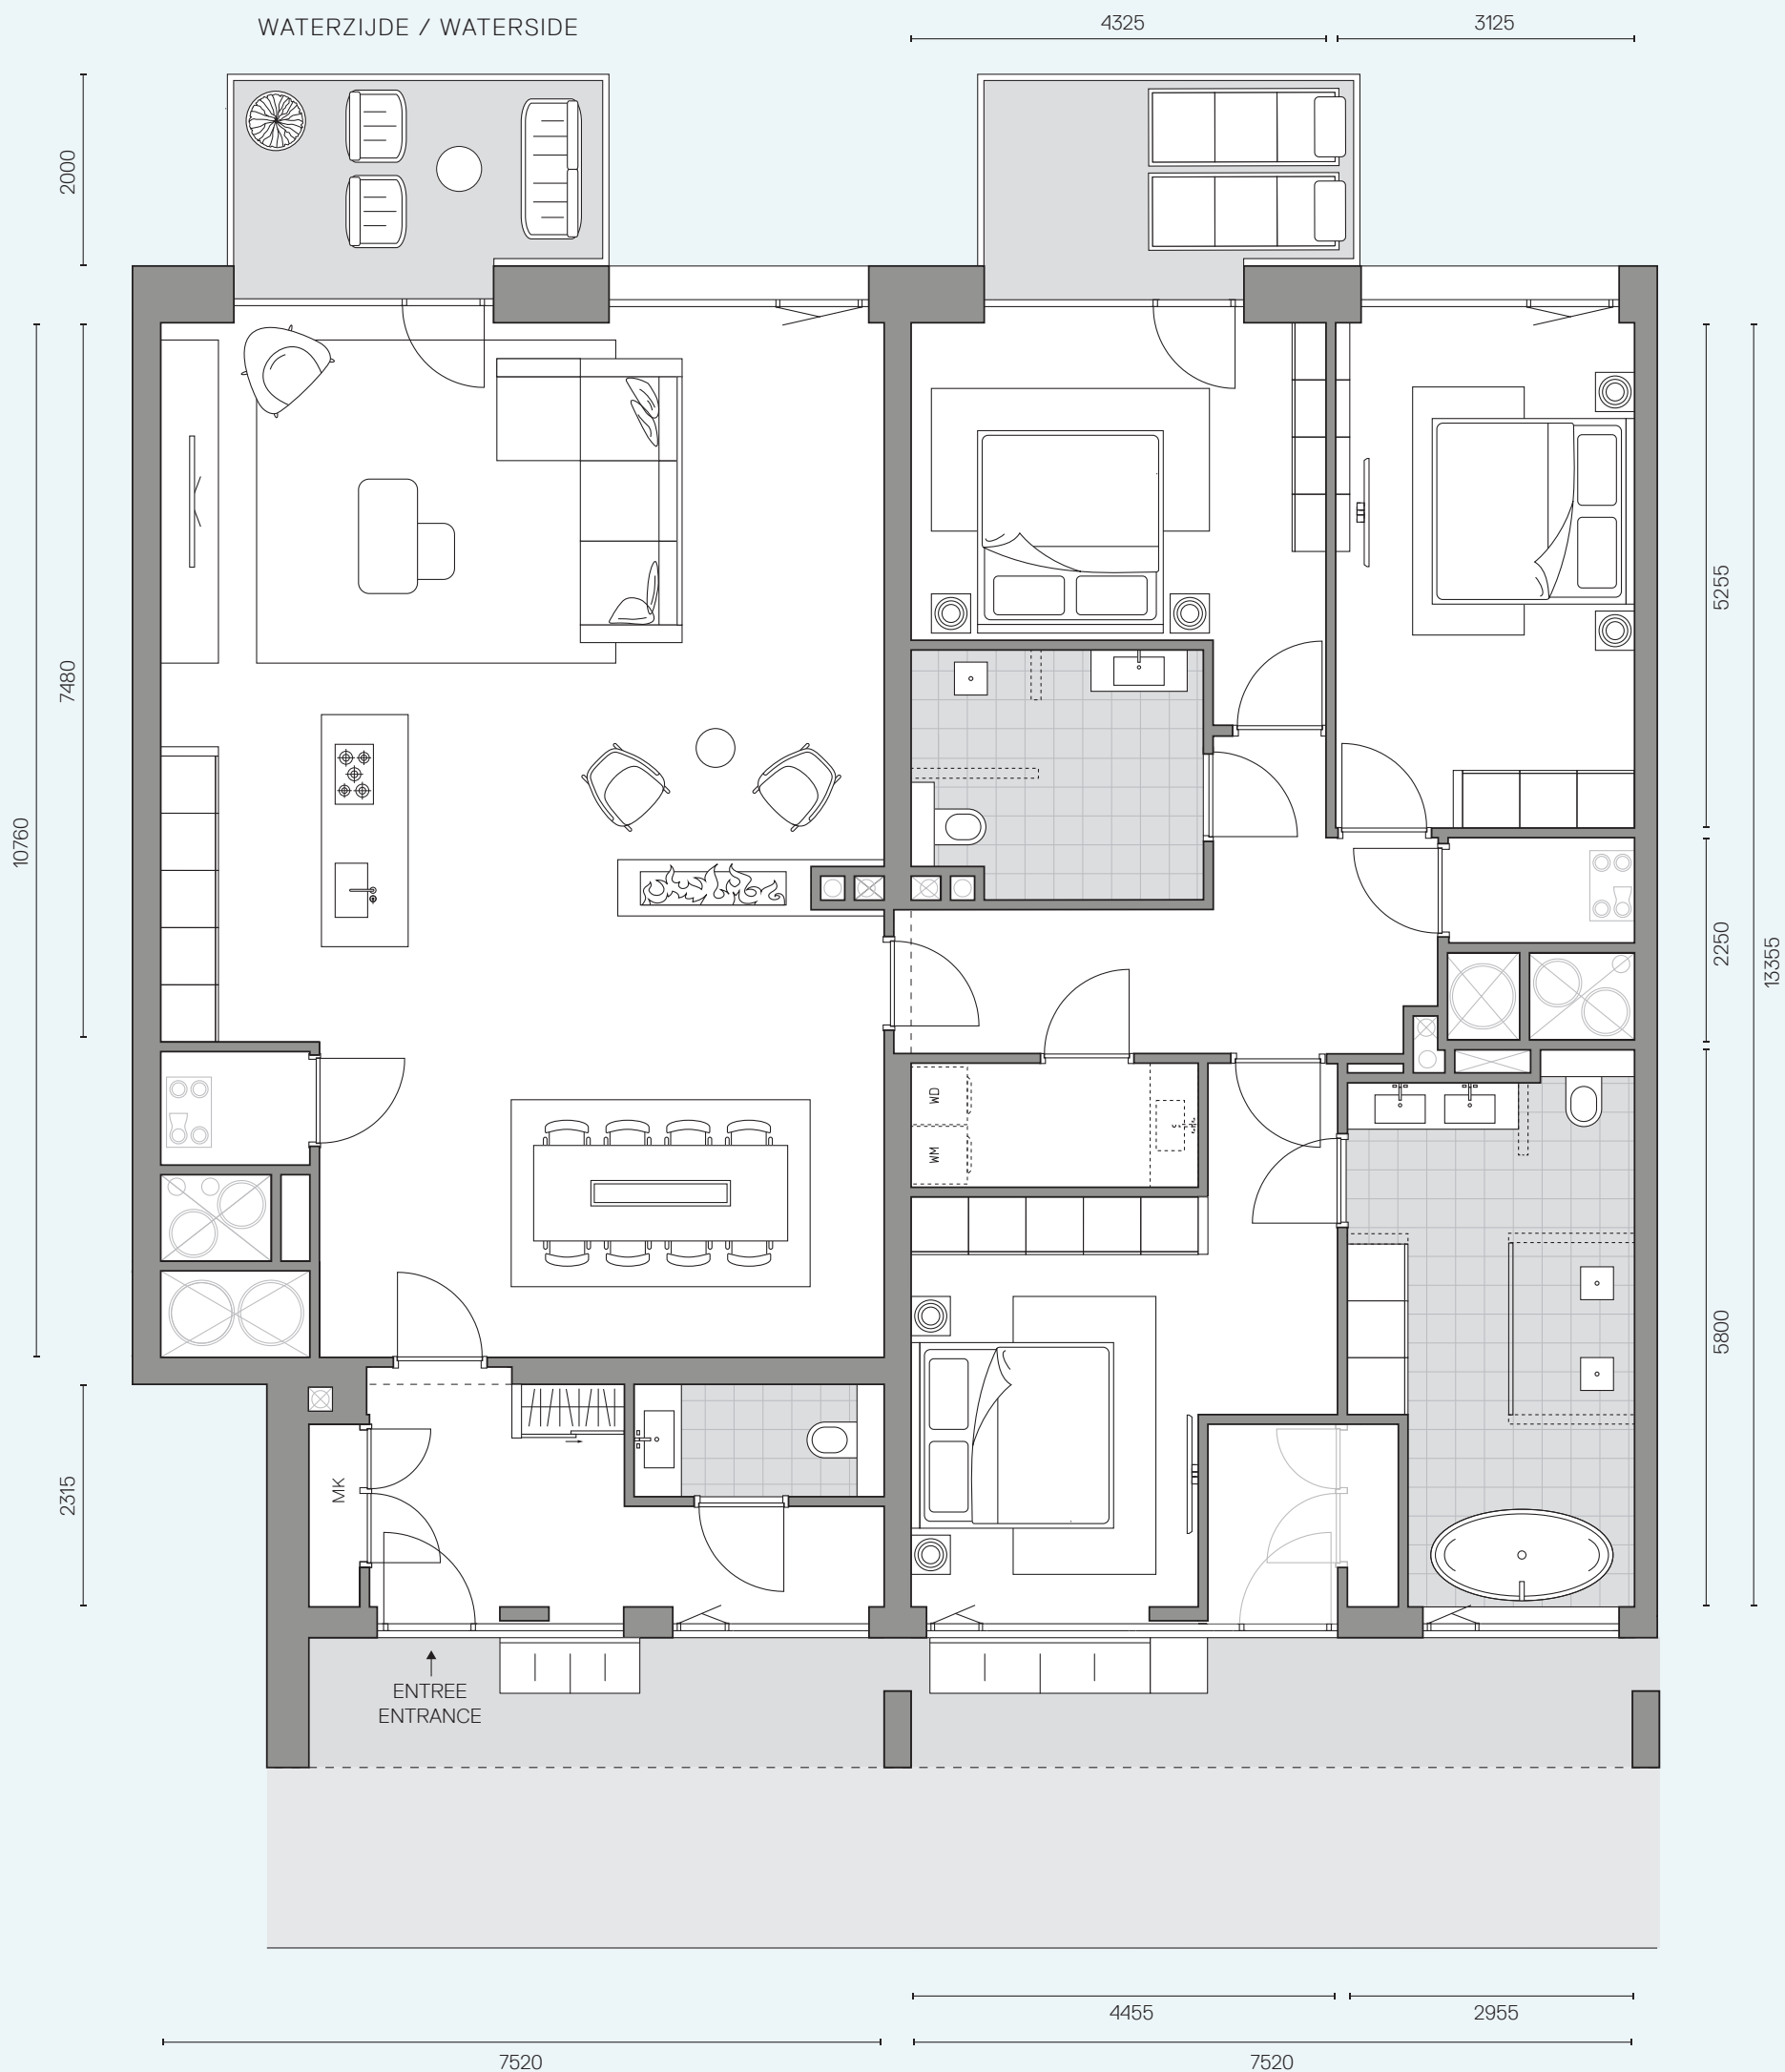

# WATERFRONT RESIDENCE 10

GEBRUIKSOPPERVLAKTE: 185,6m<sup>2</sup>

BUITENRUIMTE: 17m<sup>2</sup>

HOOGTE: 2,72m

AANTAL KAMERS: 4

VERDIEPING: 2

## BOUWNUMMER 7

HET PRIVÉGEDEELTE BEHORENDE BIJ UW WONINGENTREE AAN DE GALERIJ KAN VARIËREN.

INDELINGSSUGGESTIE 1