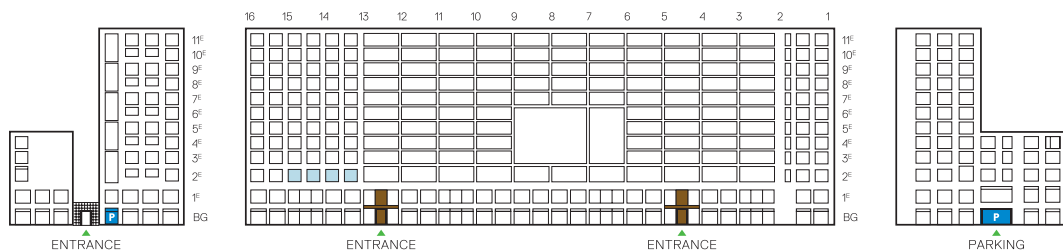

# WATERFRONT RESIDENCE 10

GEBRUIKSOPPERVLAKTE: 185,6m<sup>2</sup>

BUITENRUIMTE: 17m<sup>2</sup>

HOOGTE: 2,72m

AANTAL KAMERS: 4

VERDIEPING: 2

## BOUWNUMMER 7

HET PRIVÉGEDEELTE BEHORENDE BIJ UW WONINGENTREE AAN DE GALERIJ KAN VARIËREN.

INDELINGSSUGGESTIE 1