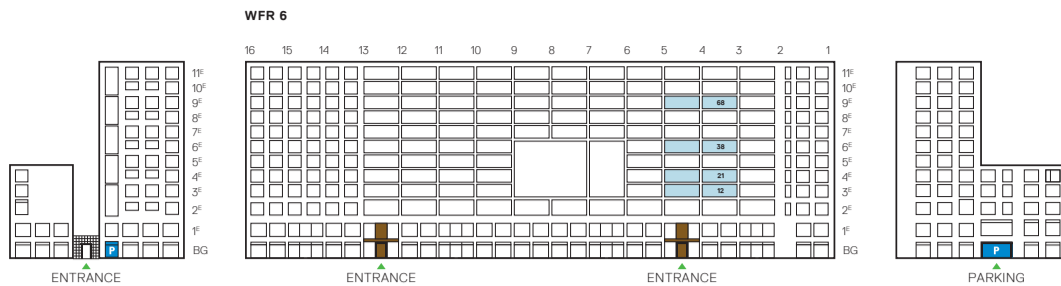

WATERFRONT RESIDENCE 6

GEBRUIKSOPPERVLAKTE: 152m²

BUITENRUIMTE: 30,4m²

HOOGTE: 2,72m

AANTAL SLAAPKAMERS: 3

VERDIEPING: 3, 4, 6 EN 9

BOUWNUMMERS 12, 21, 38 EN 68

HET PRIVÉGEDEELTE BEHORENDE BIJ UW WONINGENTREE AAN DE GALERIJ KAN VARIËREN.

WATERZIJDE / WATERSIDE

INDELINGSSUGGESTIE 1

WATERFRONT RESIDENCE 6

GEBRUIKSOPPERVLAKTE: 152m²

BUITENRUIMTE: 30,4m²

HOOGTE: 2,72m

AANTAL SLAAPKAMERS: 3

VERDIEPING: 3, 4, 6 EN 9

BOUWNUMMERS 12, 21, 38 EN 68

HET PRIVÉGEDEELTE BEHORENDE BIJ UW WONINGENTREE AAN DE GALERIJ KAN VARIËREN.

WATERZIJDE / WATERSIDE

INDELINGSSUGGESTIE 2