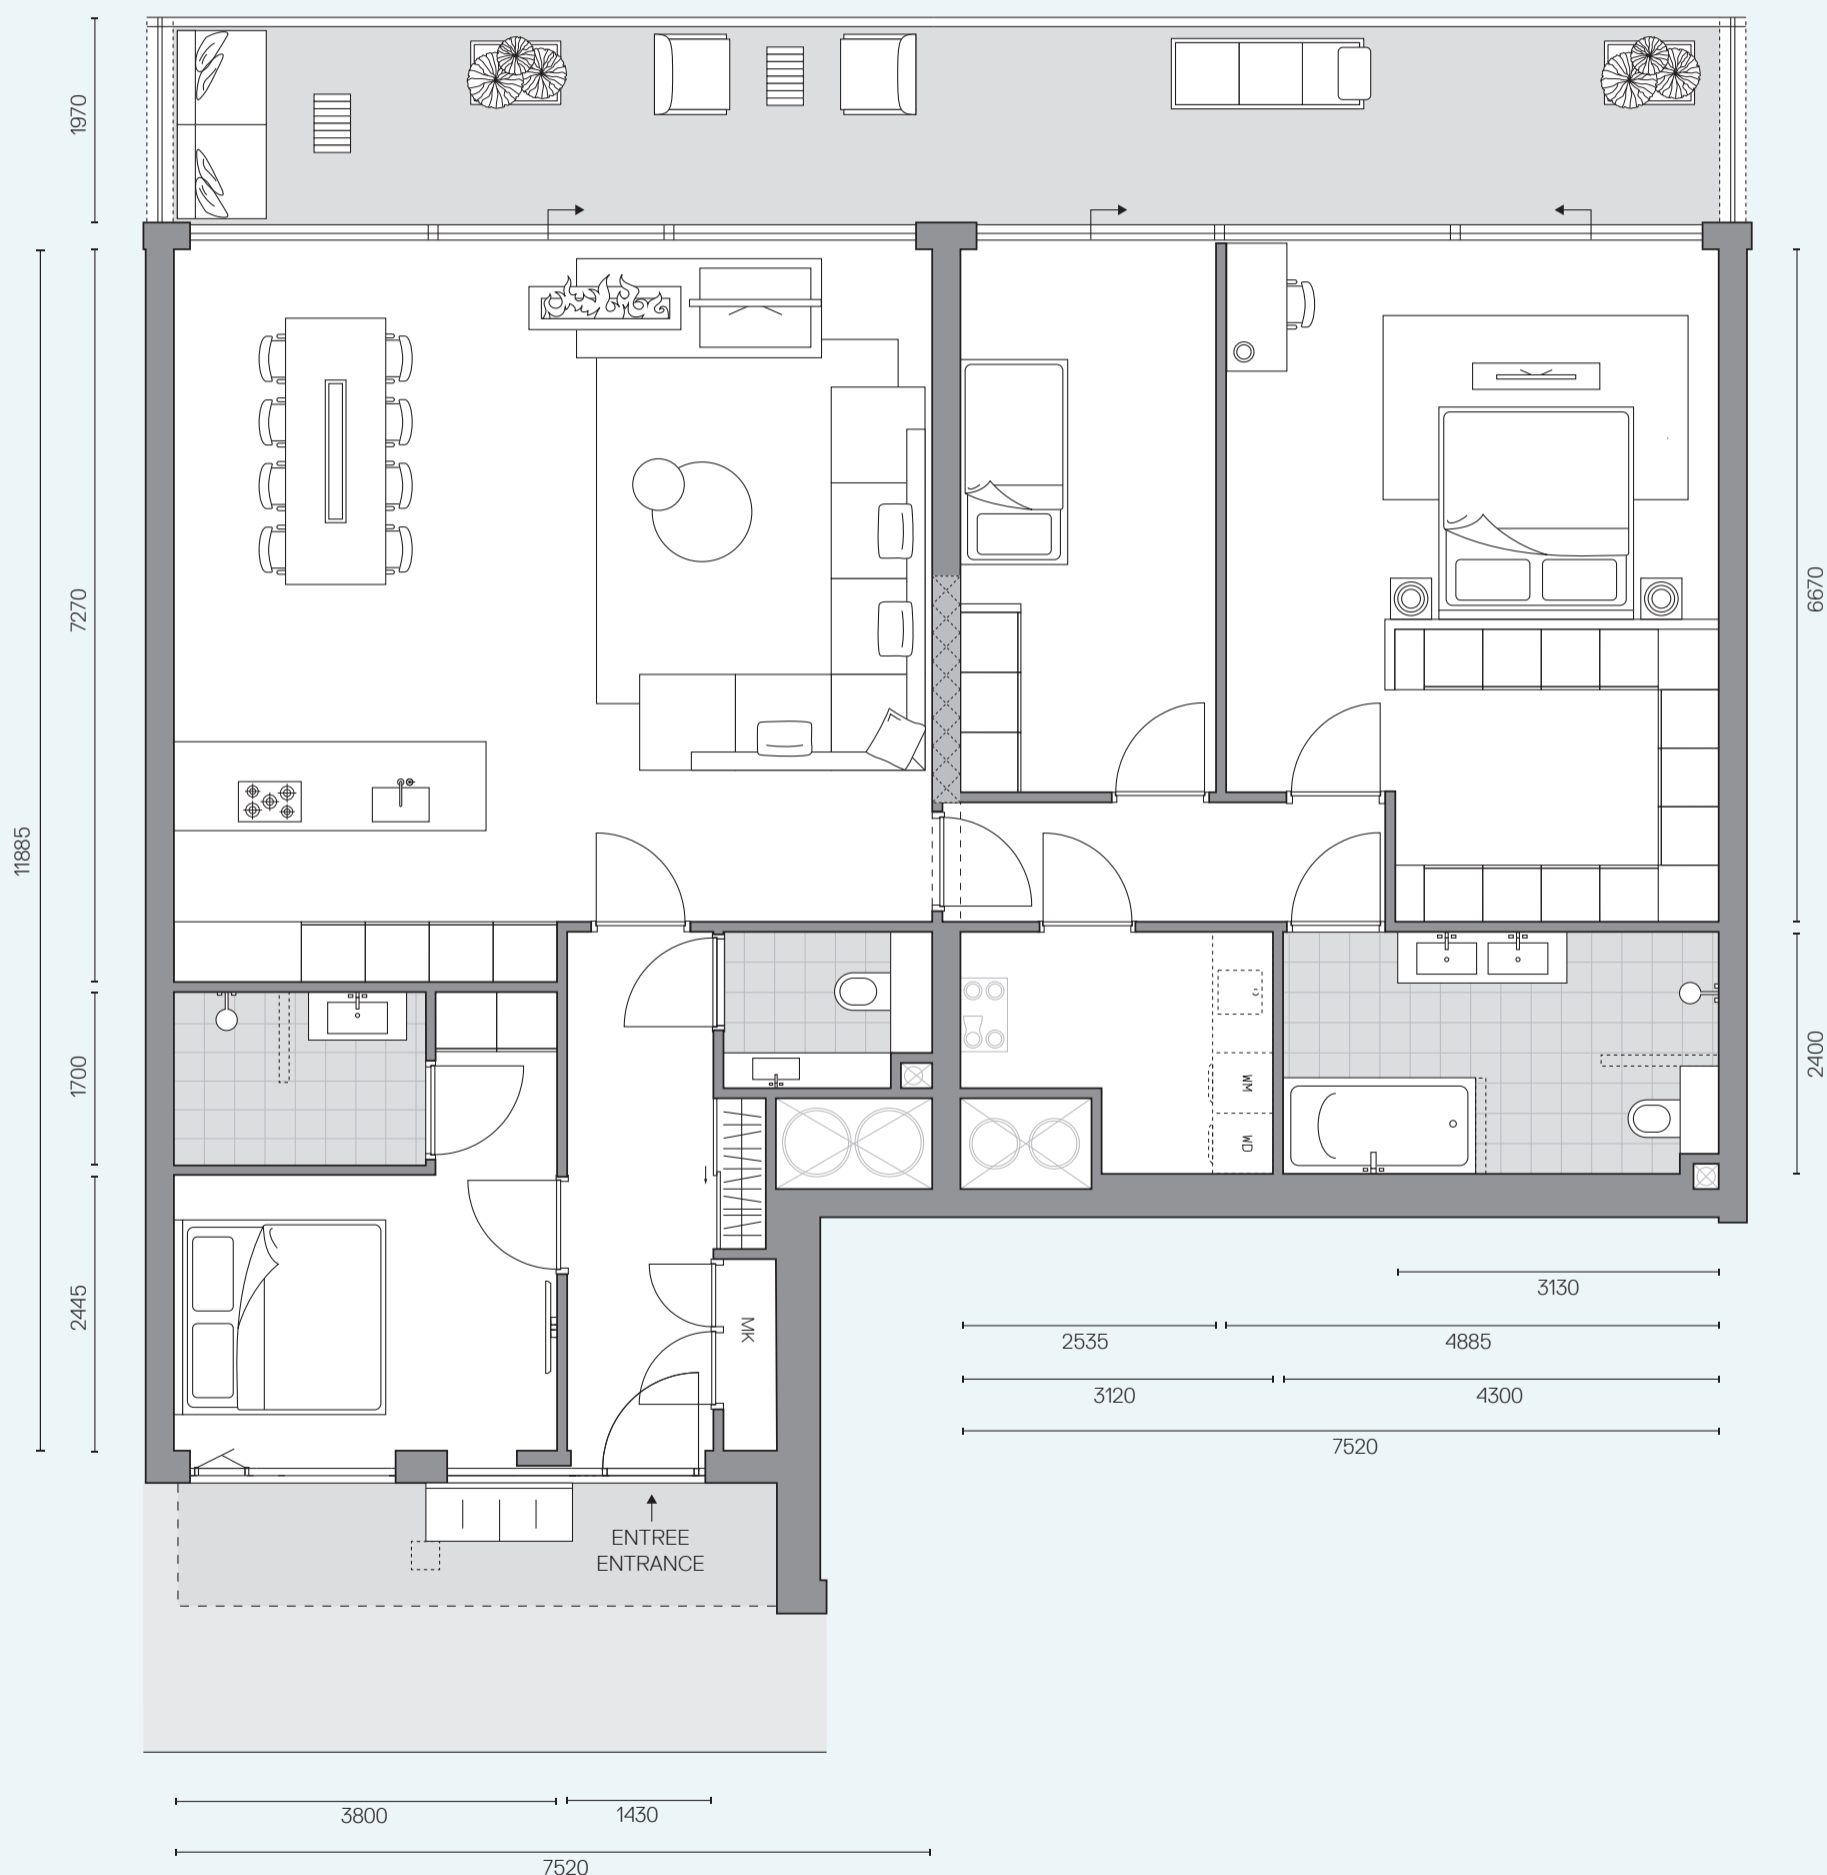

WATERFRONT RESIDENCE 6

GEBRUIKSOPPERVLAKTE: 152m²

BUITENRUIMTE: 30,4m²

HOOGTE: 2,72m

AANTAL SLAAPKAMERS: 3

VERDIEPING: 3, 4, 6 EN 9

BOUWNUMMERS 12, 21, 38 EN 68

HET PRIVÉGEDEELTE BEHORENDE BIJ UW WONINGENTREE AAN DE GALERIJ KAN VARIËREN.

WATERZIJDE / WATERSIDE

INDELINGSSUGGESTIE 1

WATERFRONT RESIDENCE 6

GEBRUIKSOPPERVLAKTE: 152m²

BUITENRUIMTE: 30,4m²

HOOGTE: 2,72m

AANTAL SLAAPKAMERS: 3

VERDIEPING: 3, 4, 6 EN 9