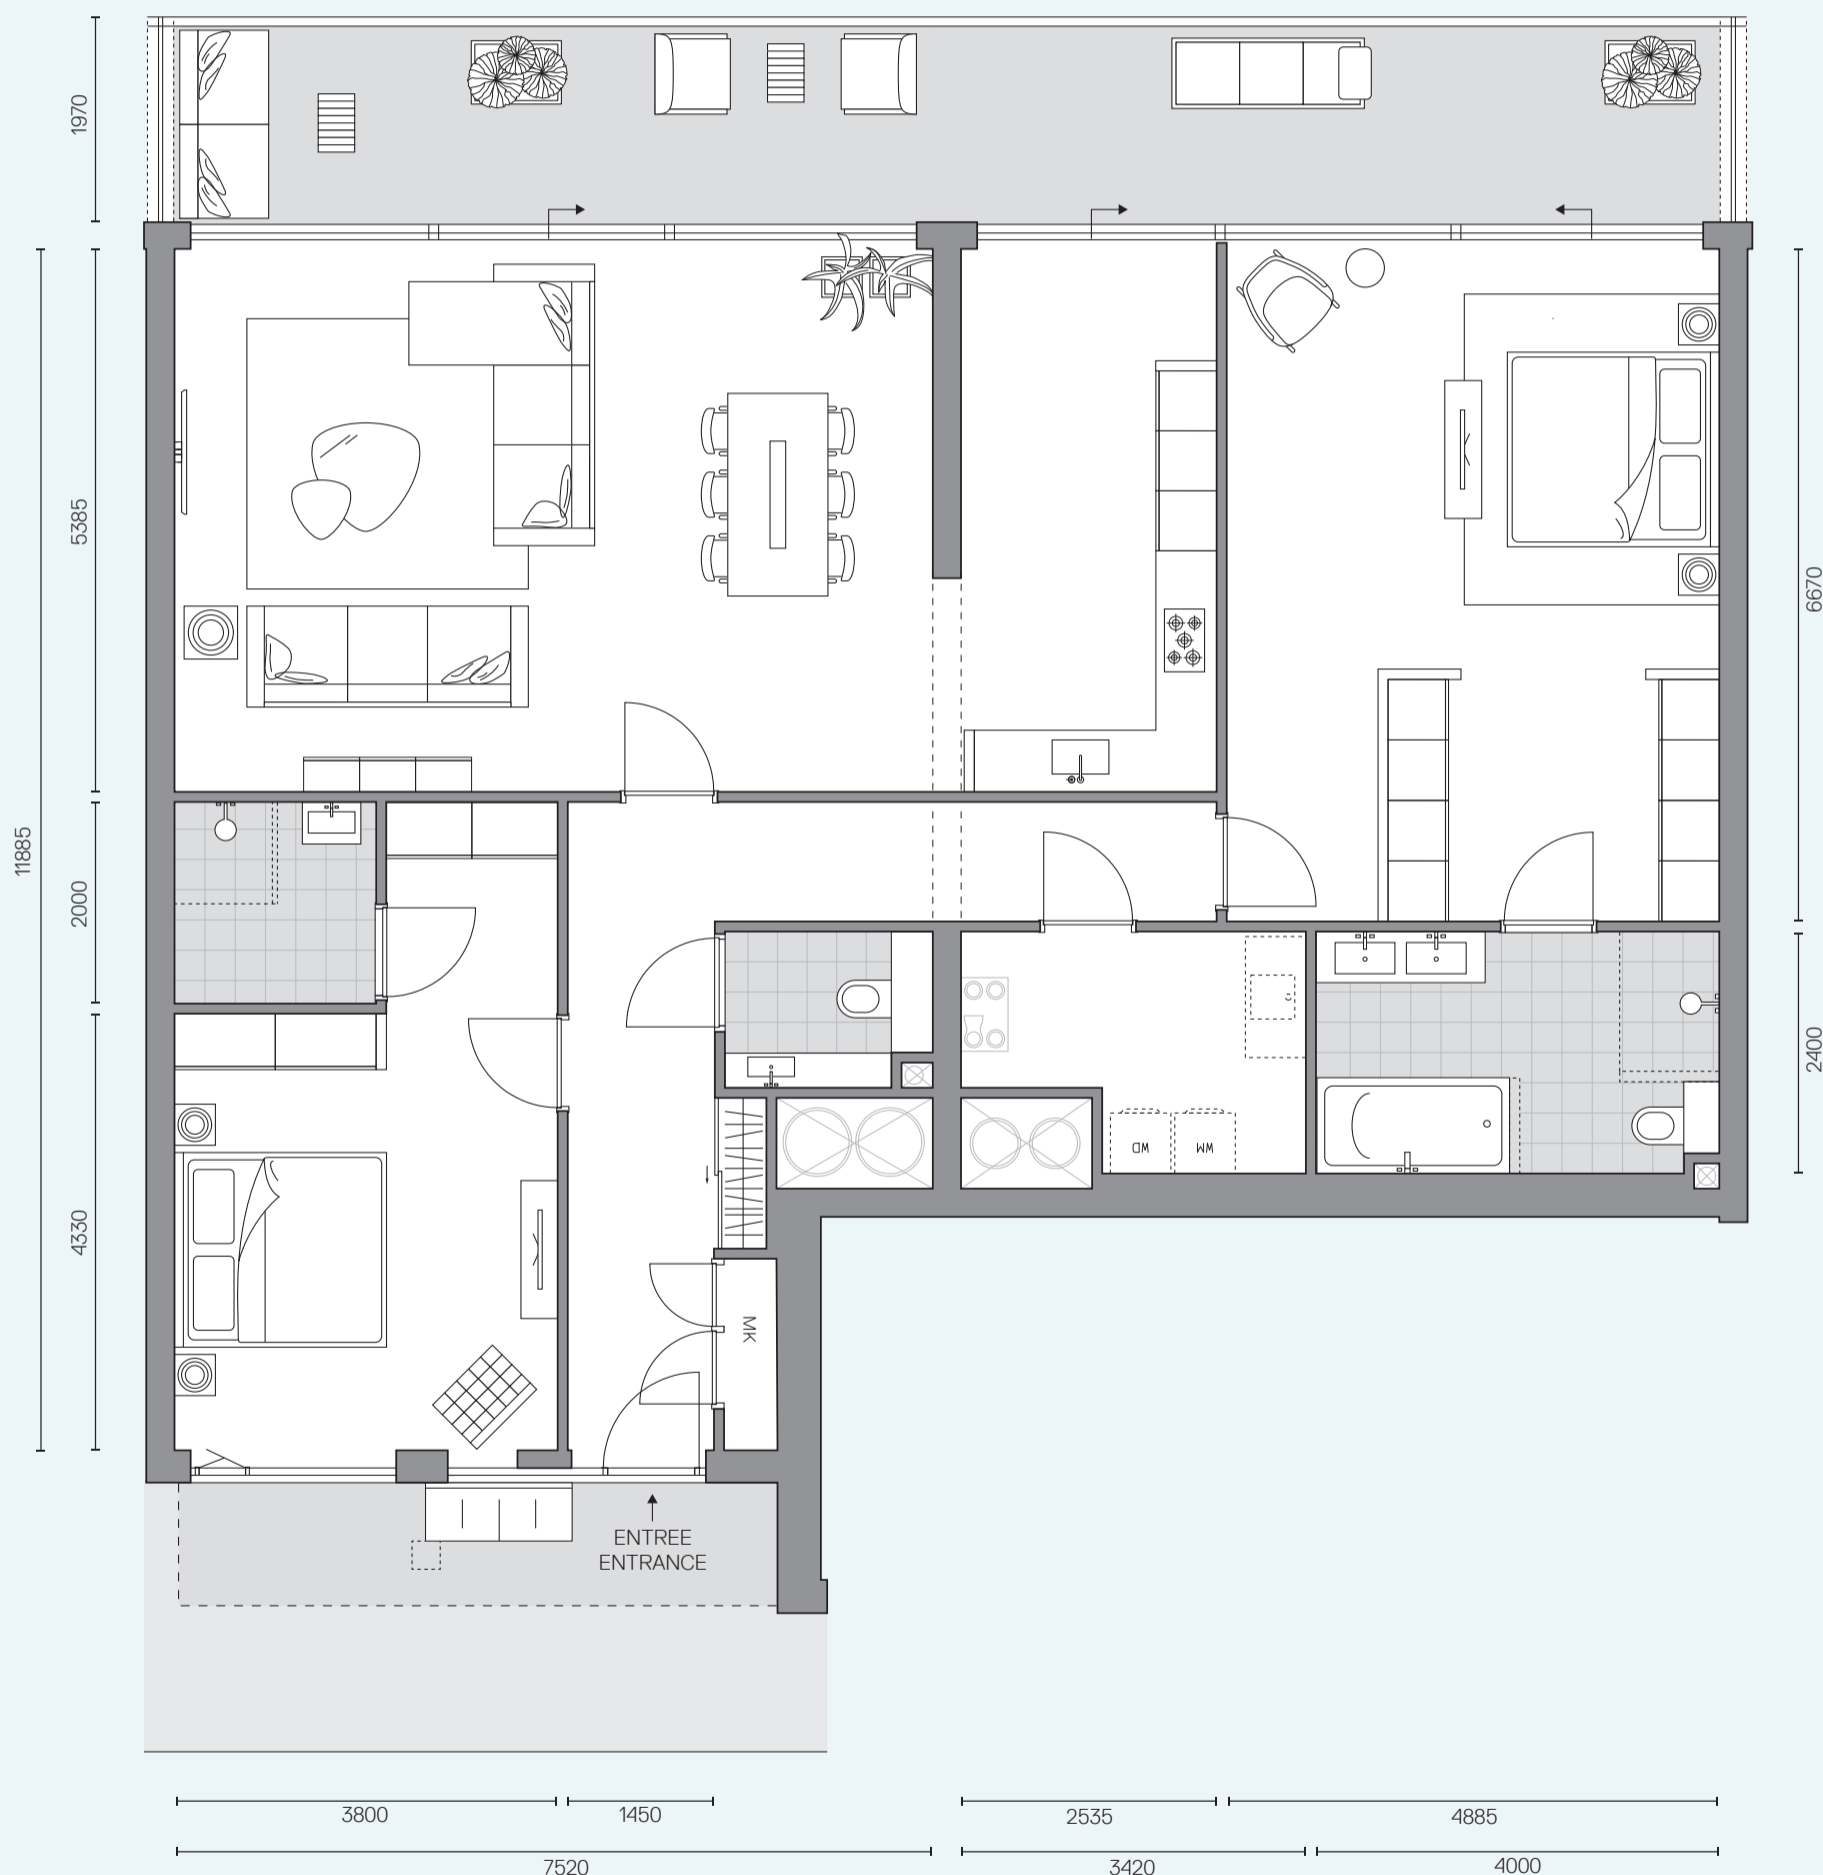

WATERFRONT RESIDENCE 6

GEBRUIKSOPPERVLAKTE: 152m²

BUITENRUIMTE: 30,4m²

HOOGTE: 2,72m

AANTAL SLAAPKAMERS: 3

VERDIEPING: 3, 4, 6 EN 9

BOUWNUMMERS 12, 21, 38 EN 68

HET PRIVÉGEDEELTE BEHORENDE BIJ UW WONINGENTREE AAN DE GALERIJ KAN VARIËREN.

WATERZIJDE / WATERSIDE

INDELINGSSUGGESTIE 1

WATERFRONT RESIDENCE 6

GEBRUIKSOPPERVLAKTE: 152m²

BUITENRUIMTE: 30,4m²

HOOGTE: 2,72m

AANTAL SLAAPKAMERS: 3

VERDIEPING: 3, 4, 6 EN 9

BOUWNUMMERS 12, 21, 38 EN 68

HET PRIVÉGEDEELTE BEHORENDE BIJ UW WONINGENTREE AAN DE GALERIJ KAN VARIËREN.

WATERZIJDE / WATERSIDE

INDELINGSSUGGESTIE 2