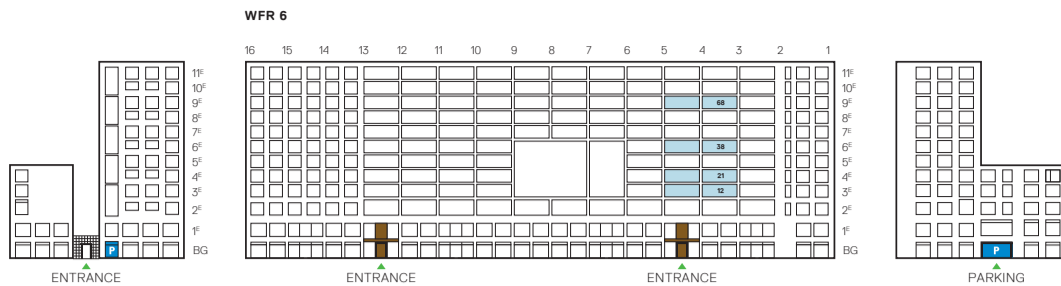

WATERFRONT RESIDENCE 6

GEBRUIKSOPPERVLAKTE: 152m²

BUITENRUIMTE: 30,4m²

HOOGTE: 2,72m

AANTAL SLAAPKAMERS: 3

VERDIEPING: 3, 4, 6 EN 9

BOUWNUMMERS 12, 21, 38 EN 68

HET PRIVÉGEDEELTE BEHORENDE BIJ UW WONINGENTREE AAN DE GALERIJ KAN VARIËREN.

WATERZIJDE / WATERSIDE

INDELINGSSUGGESTIE 1

WATERFRONT RESIDENCE 6

GEBRUIKSOPPERVLAKTE: 152m²

BUITENRUIMTE: 30,4m²

HOOGTE: 2,72m

AANTAL SLAAPKAMERS: 3

VERDIEPING: 3, 4, 6 EN 9