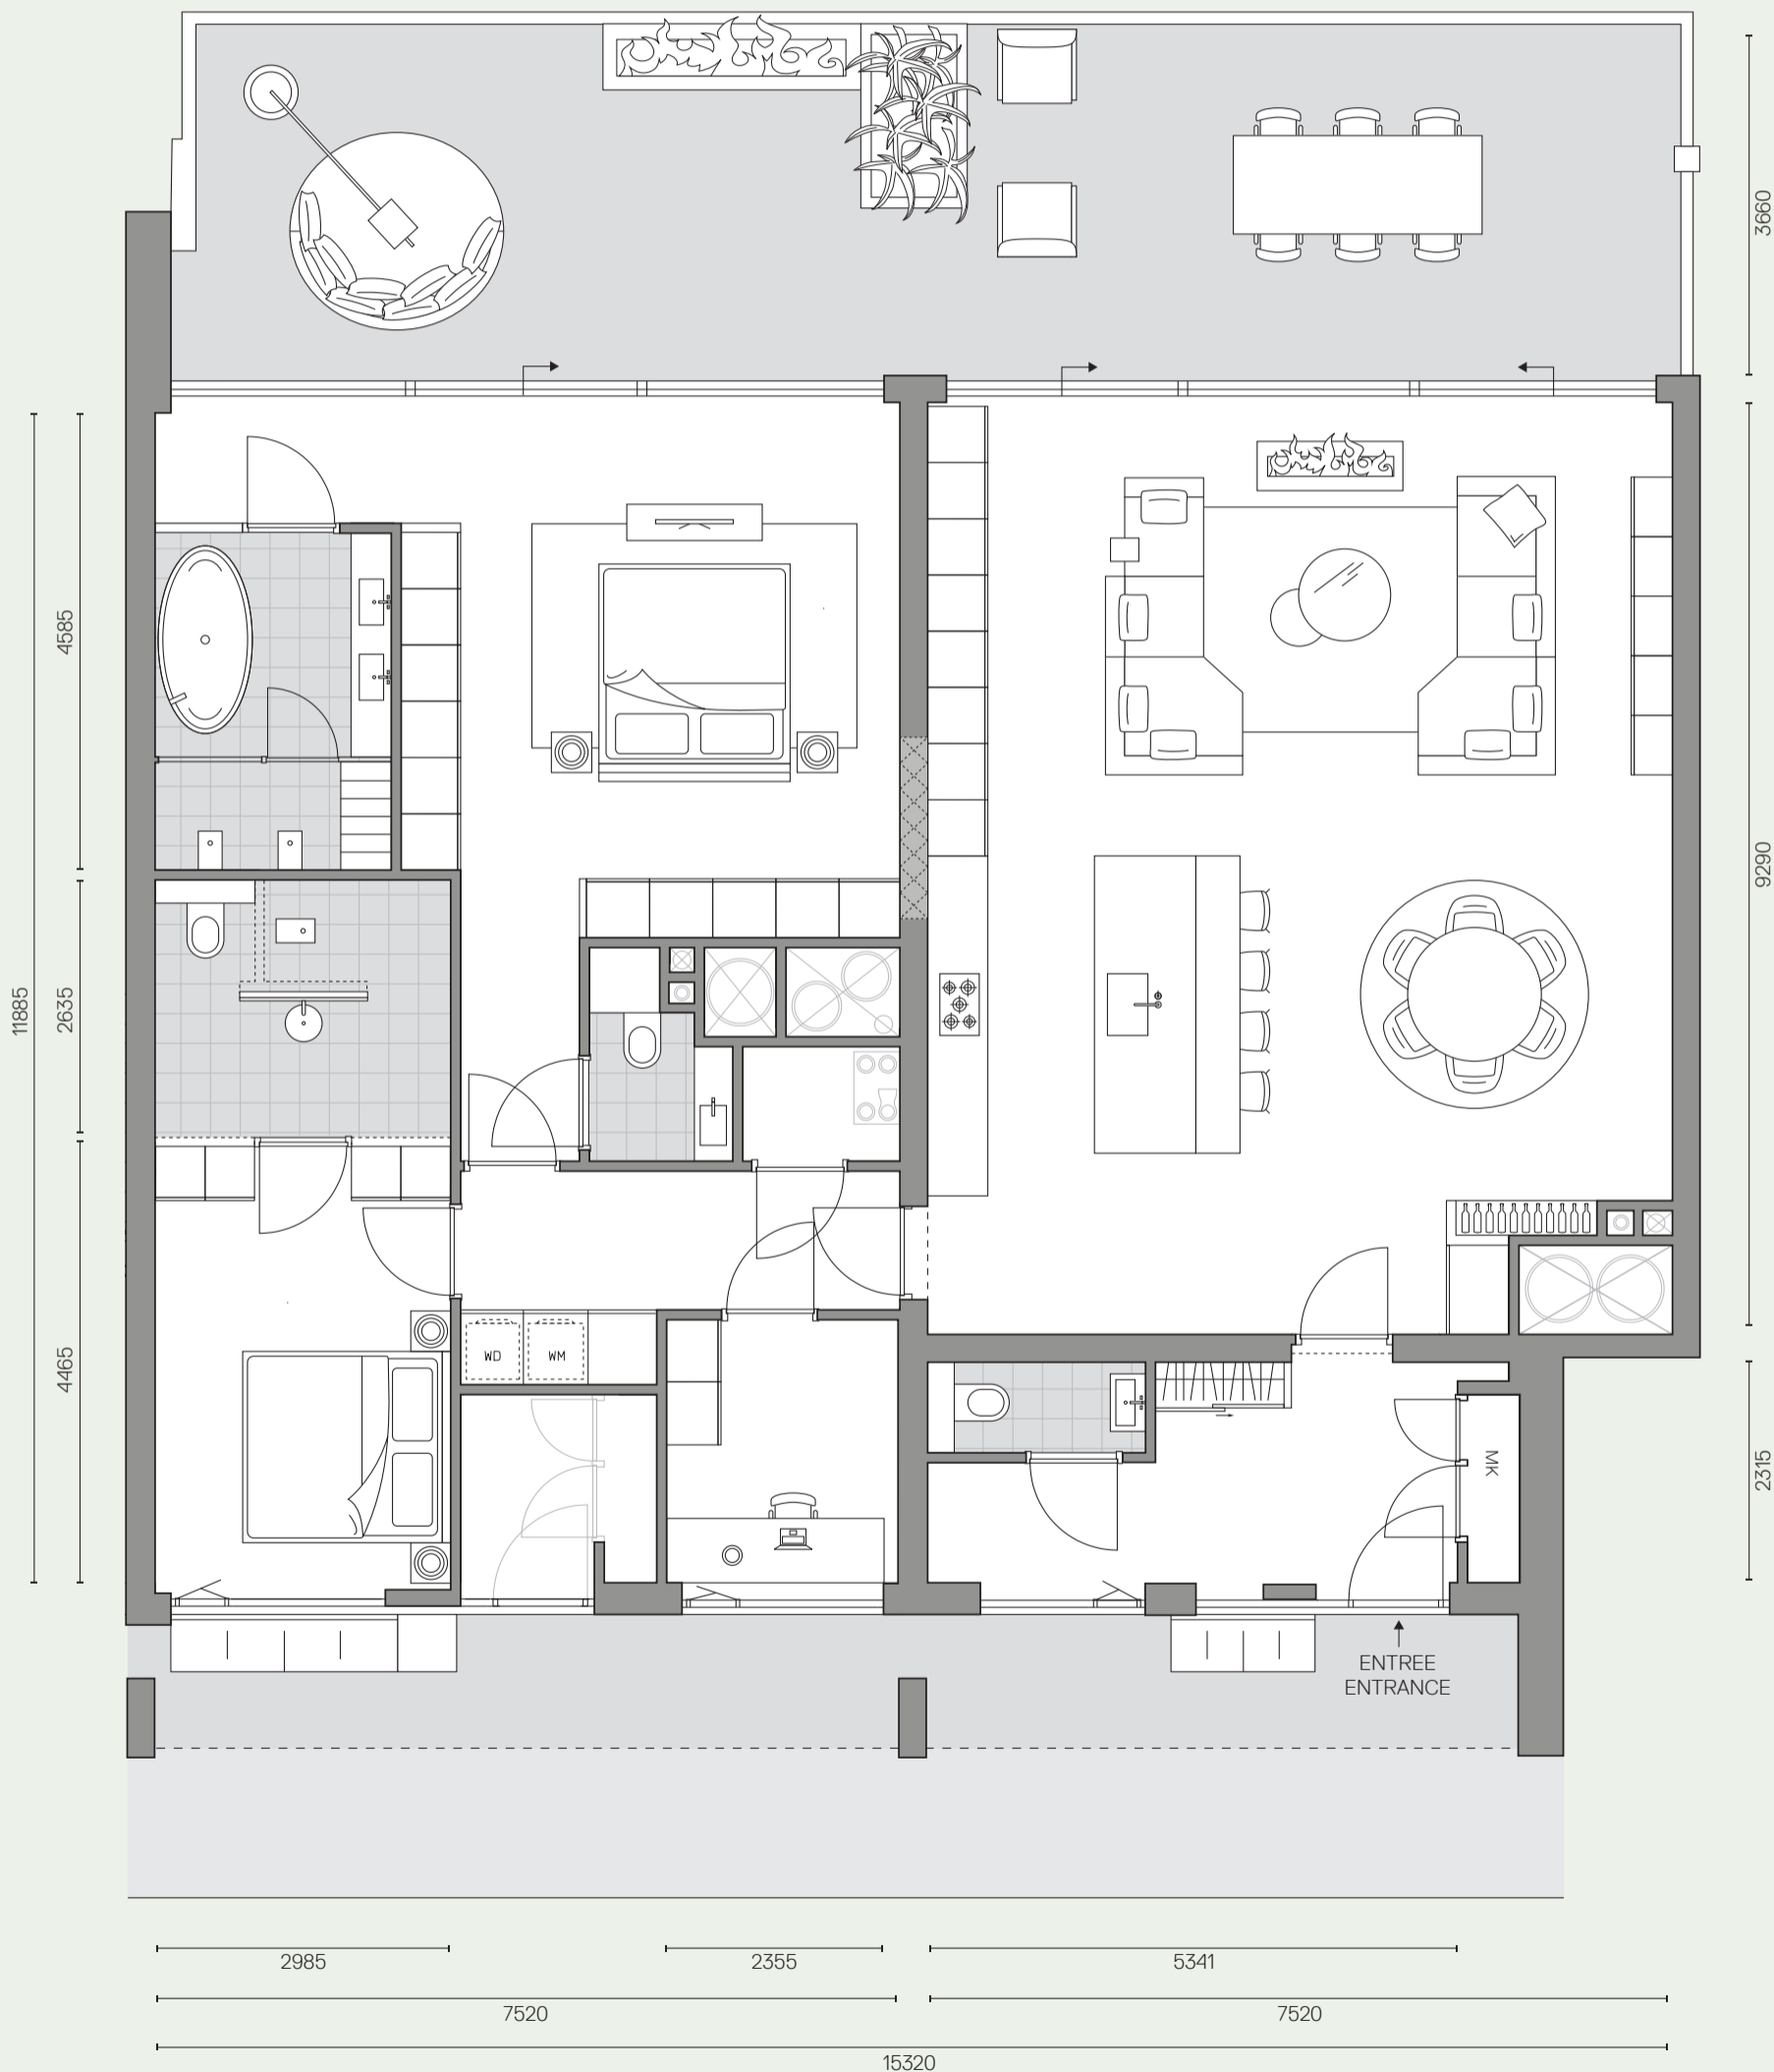

TERRACED RESIDENCE 4

GEBRUIKSOPPERVLAKTE: 164,7m²

BUITENRUIMTE: 55,5m²

HOOGTE: 2,72m

AANTAL KAMERS: 3

VERDIEPING: 2

BOUWNUMMER 3

HET PRIVÉGEDEELTE BEHORENDE BIJ UW WONINGENTREE AAN DE GALERIJ KAN VARIËREN.

WATERZIJDE / WATERSIDE

INDELINGSSUGGESTIE