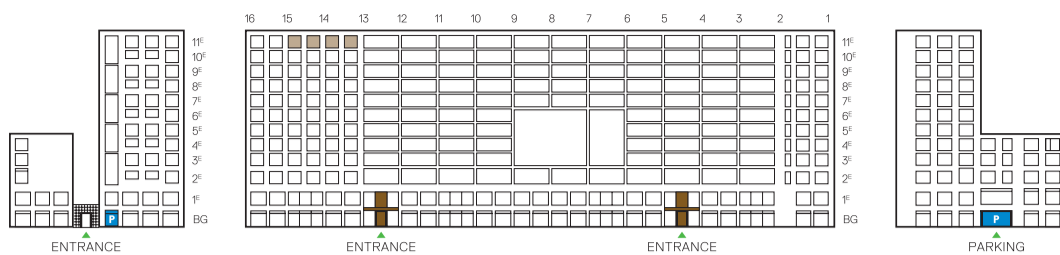

ROYAL PENTHOUSE 1

GEBRUIKSOPPERVLAKTE: **192,2m²**

BUITENRUIMTE: **14,5m²**

HOOGTE: **2,72m**

AANTAL KAMERS: **3**

VERDIEPING: **11**

BOUWNUMMER 85

HET PRIVÉGEDEELTE BEHORENDE BIJ UW WONINGENTREE
AAN DE GALERIJ KAN VARIËREN.