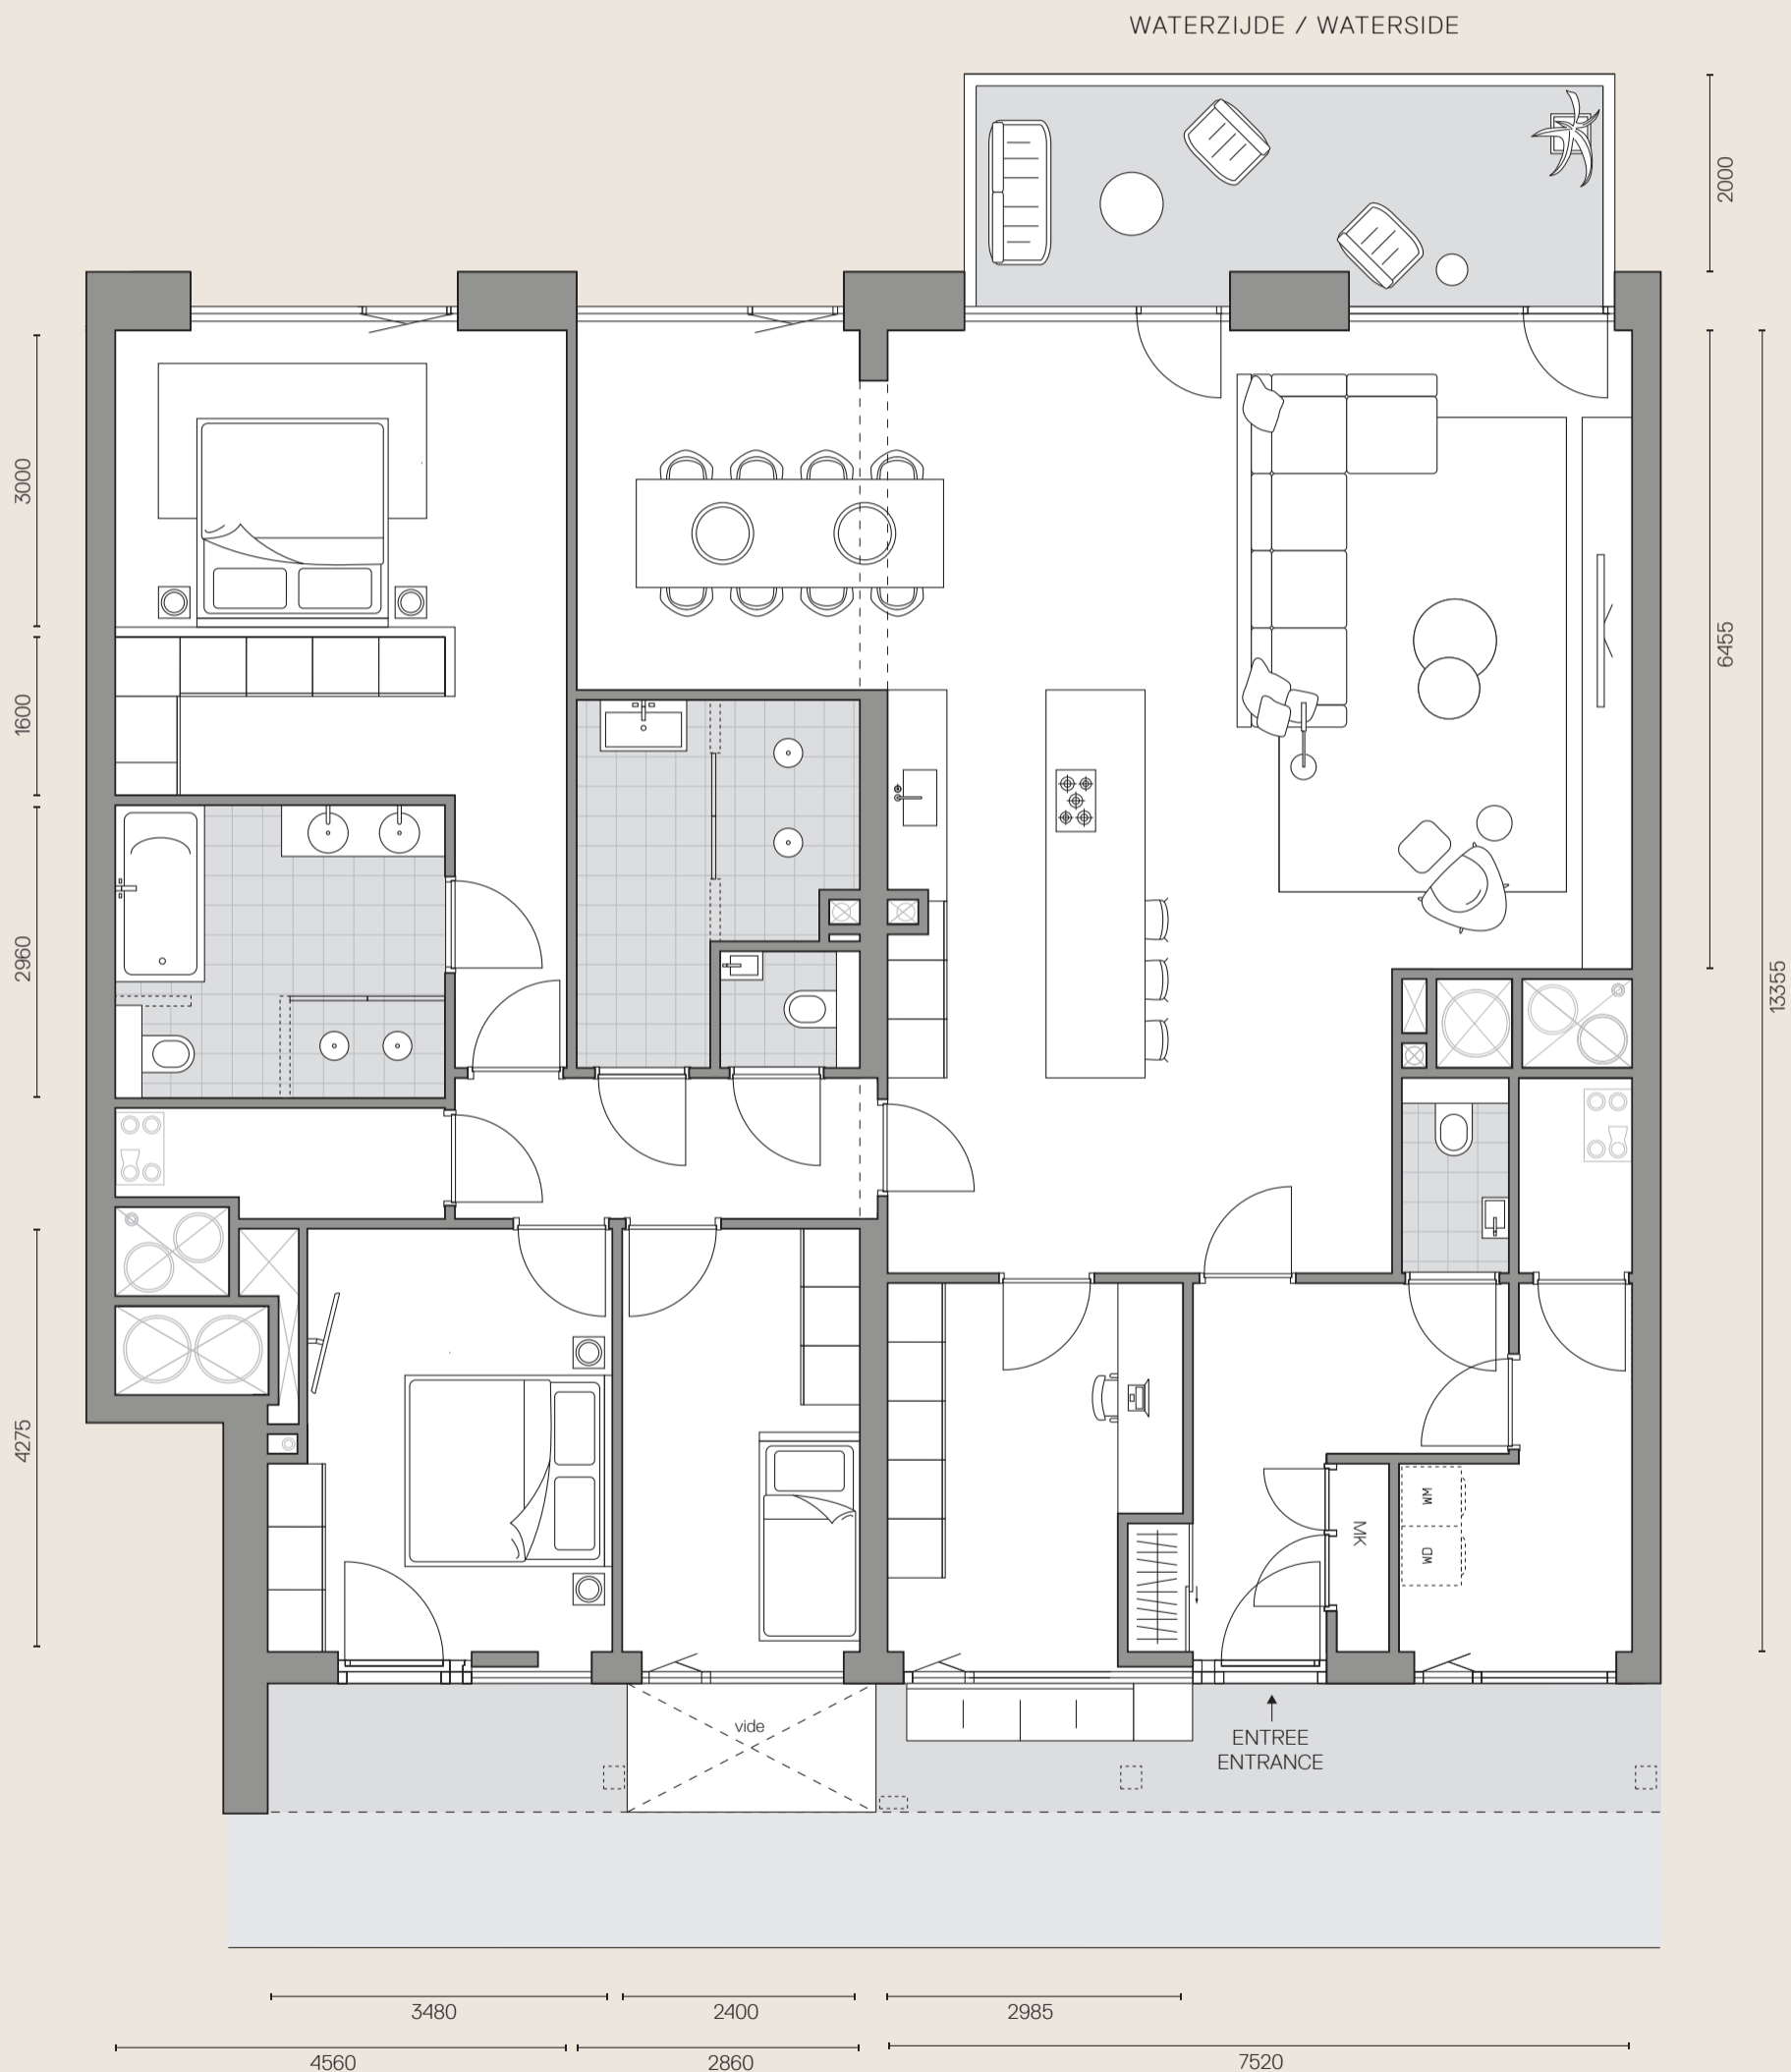

ROYAL PENTHOUSE 1

GEBRUIKSOPPERVLAKTE: **192,2m²**

BUITENRUIMTE: **14,5m²**

HOOGTE: **2,72m**

AANTAL KAMERS: **3**

VERDIEPING: **11**

BOUWNUMMER 85

HET PRIVÉGEDEELTE BEHORENDE BIJ UW WONINGENTREE
AAN DE GALERIJ KAN VARIËREN.

1:75

INDELINGSSUGGESTIE