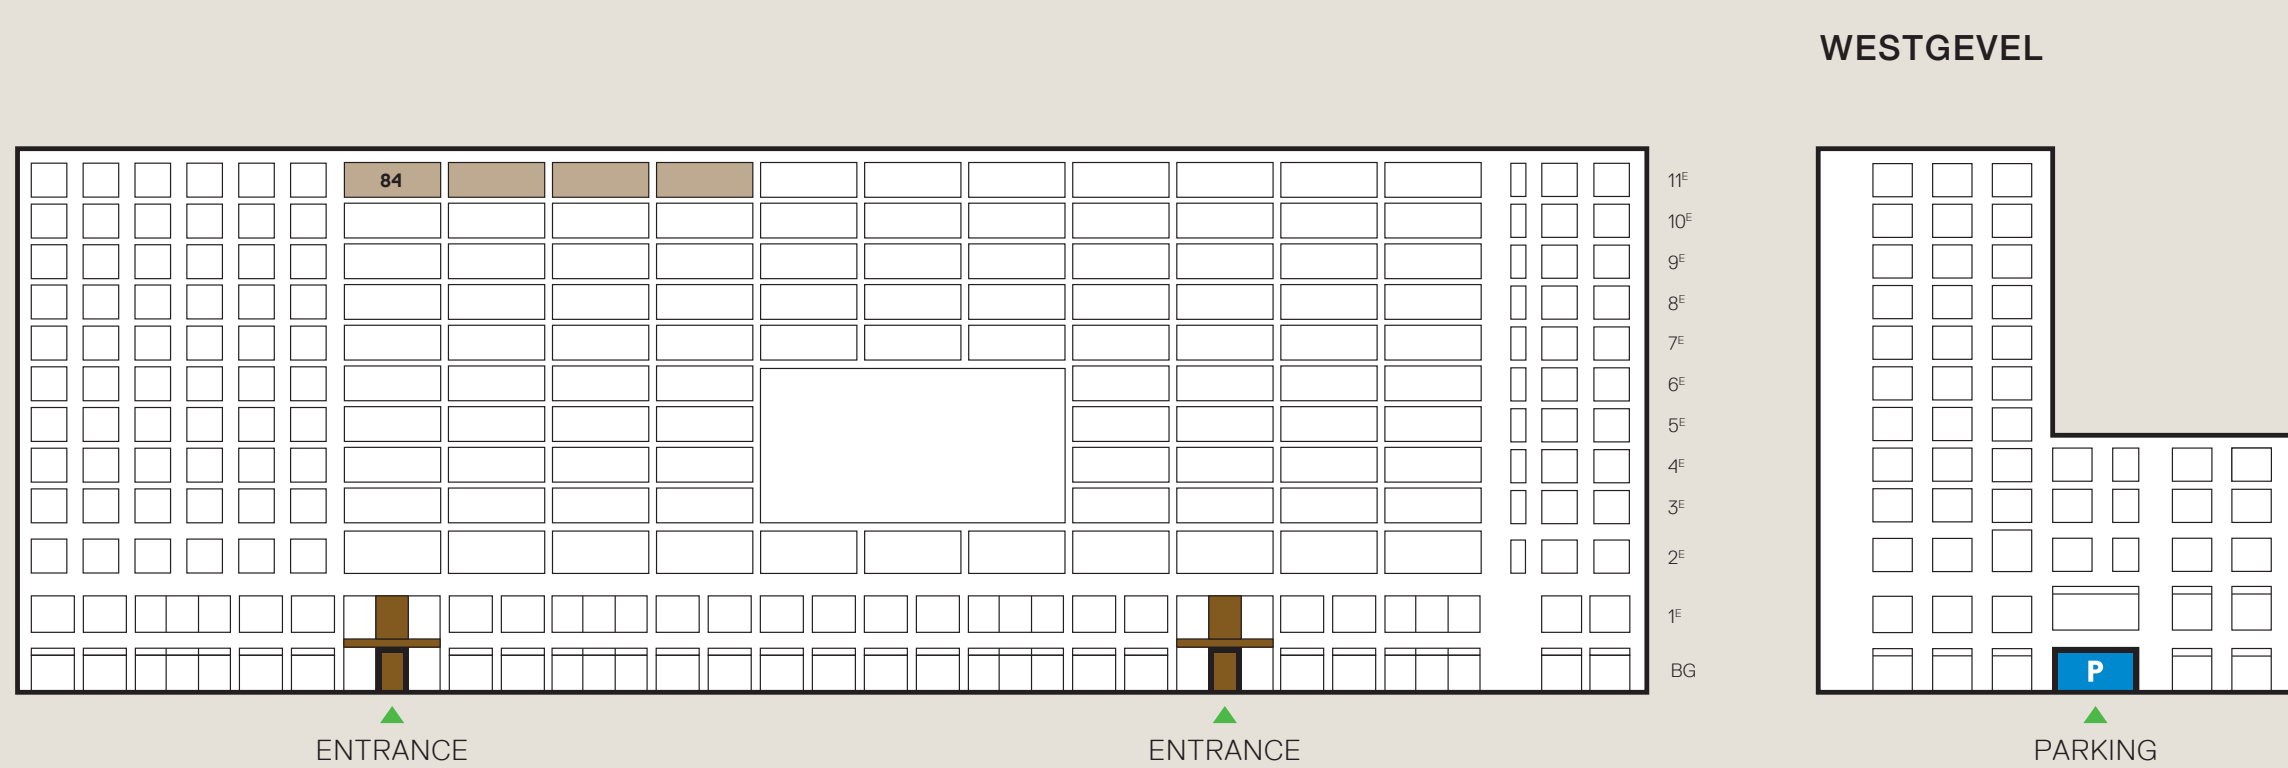

ROYAL PENTHOUSE 2

Indeling bouwnummer 84

BAY HOUSE

ROTTERDAM RIJNHAVEN

www.bayhouse.nl

UITZICHT OP DE RIJNHAVEN

BAY HOUSE IS EEN ONTWIKKELING VAN:

www.bayhouse.nl

INTERIOR DESIGN BY
Madelon Overeijnder